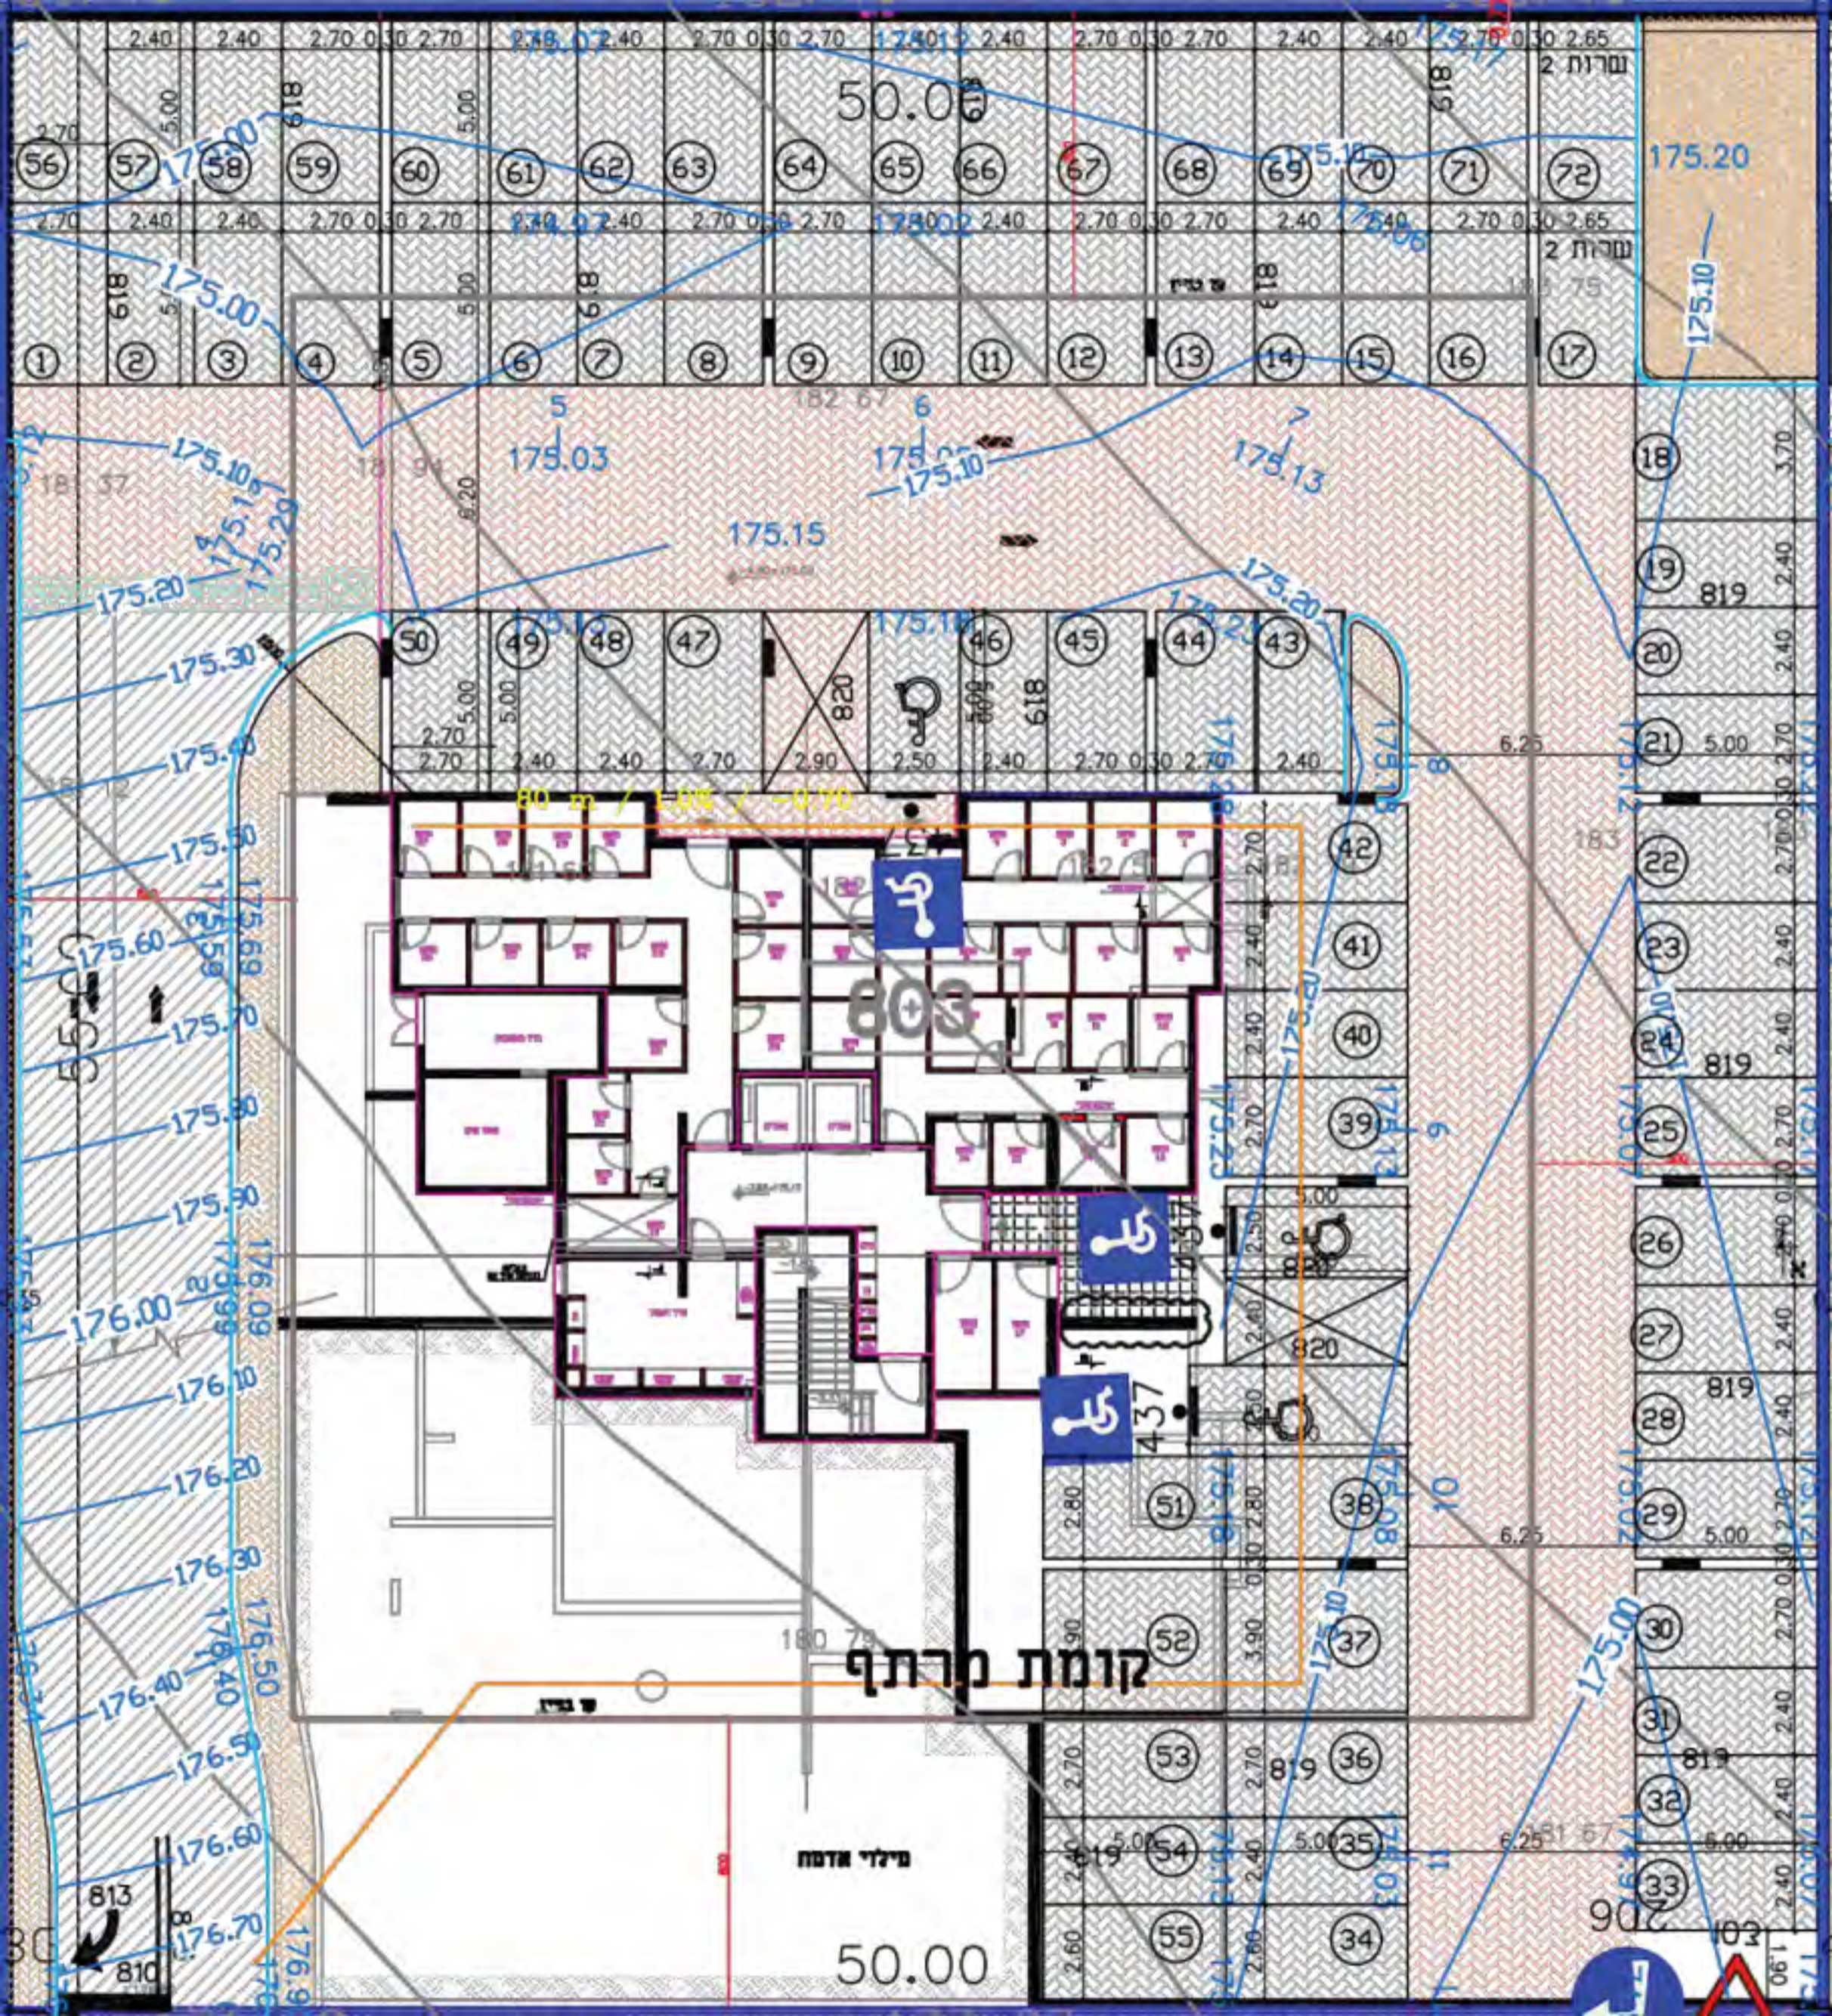

קומת מרתף

04.09908

קומת מתחם

50.00

813
810

נילדי מדונה

182 88

6.25

10

9

8

1

3