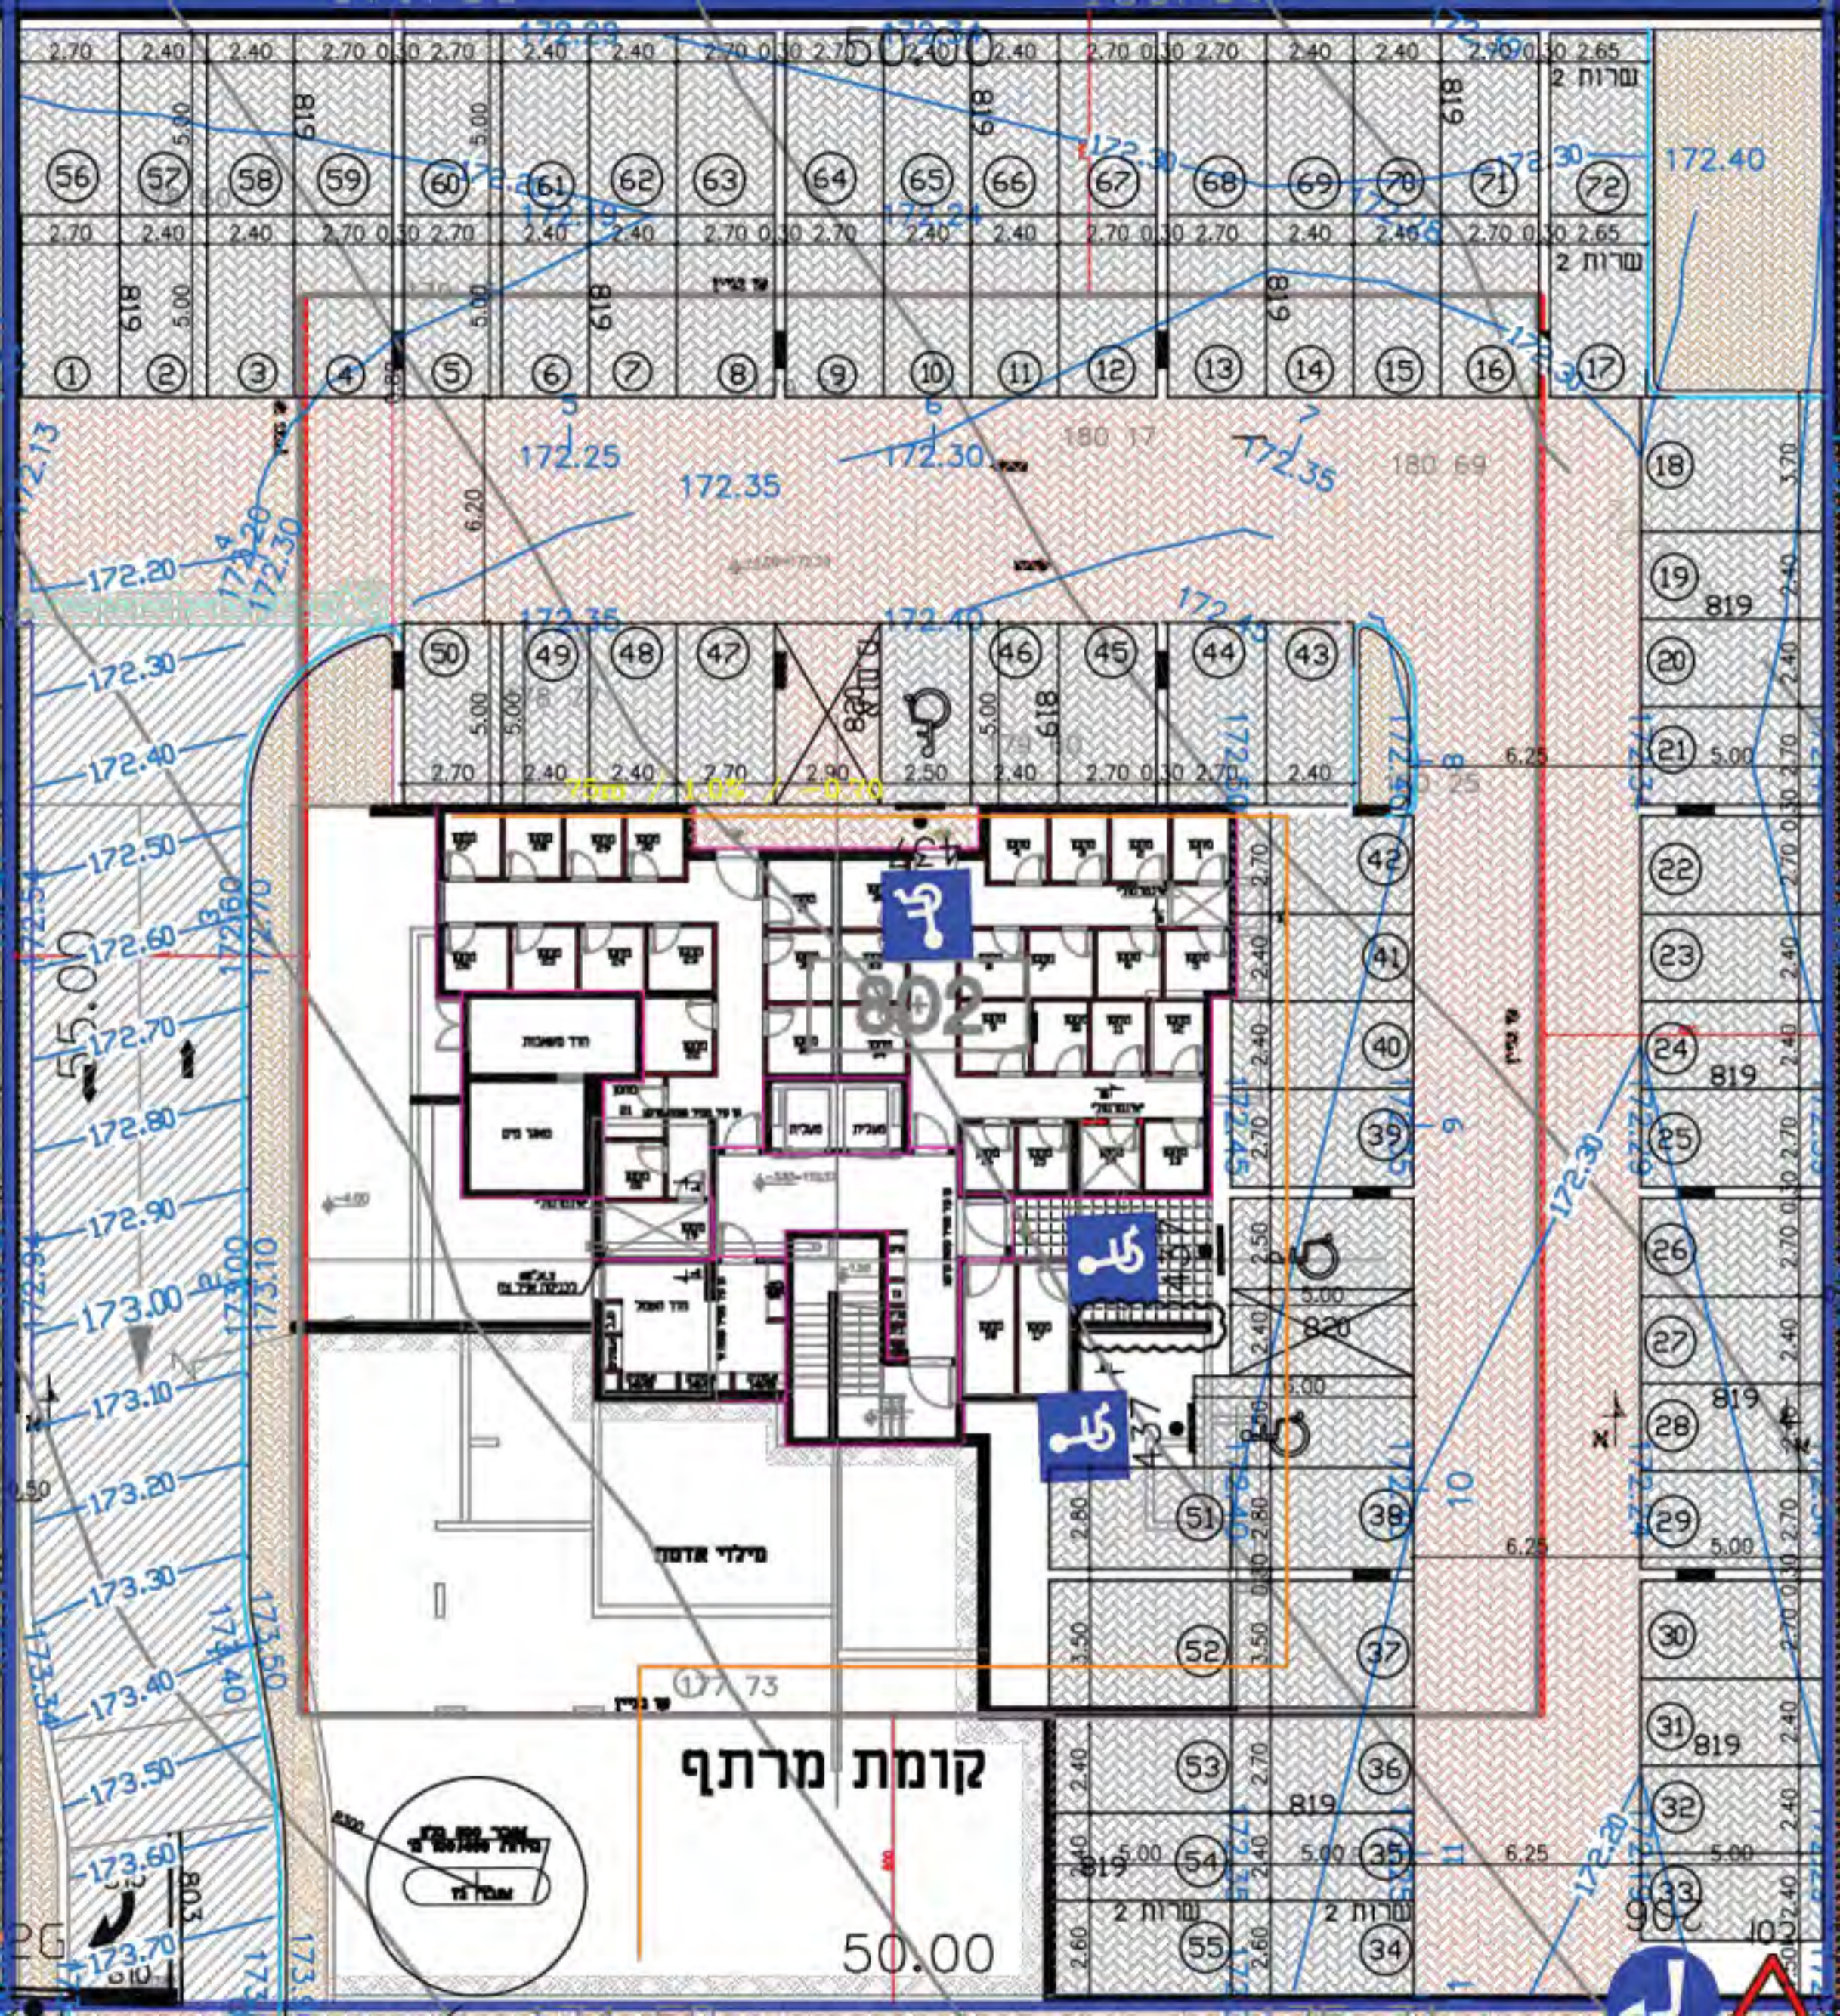

קומת מרתף

04.09908

קומת מתחם

50.00

813
810

נילדי מדונה

182 88

6.25

10

9

8

1

3