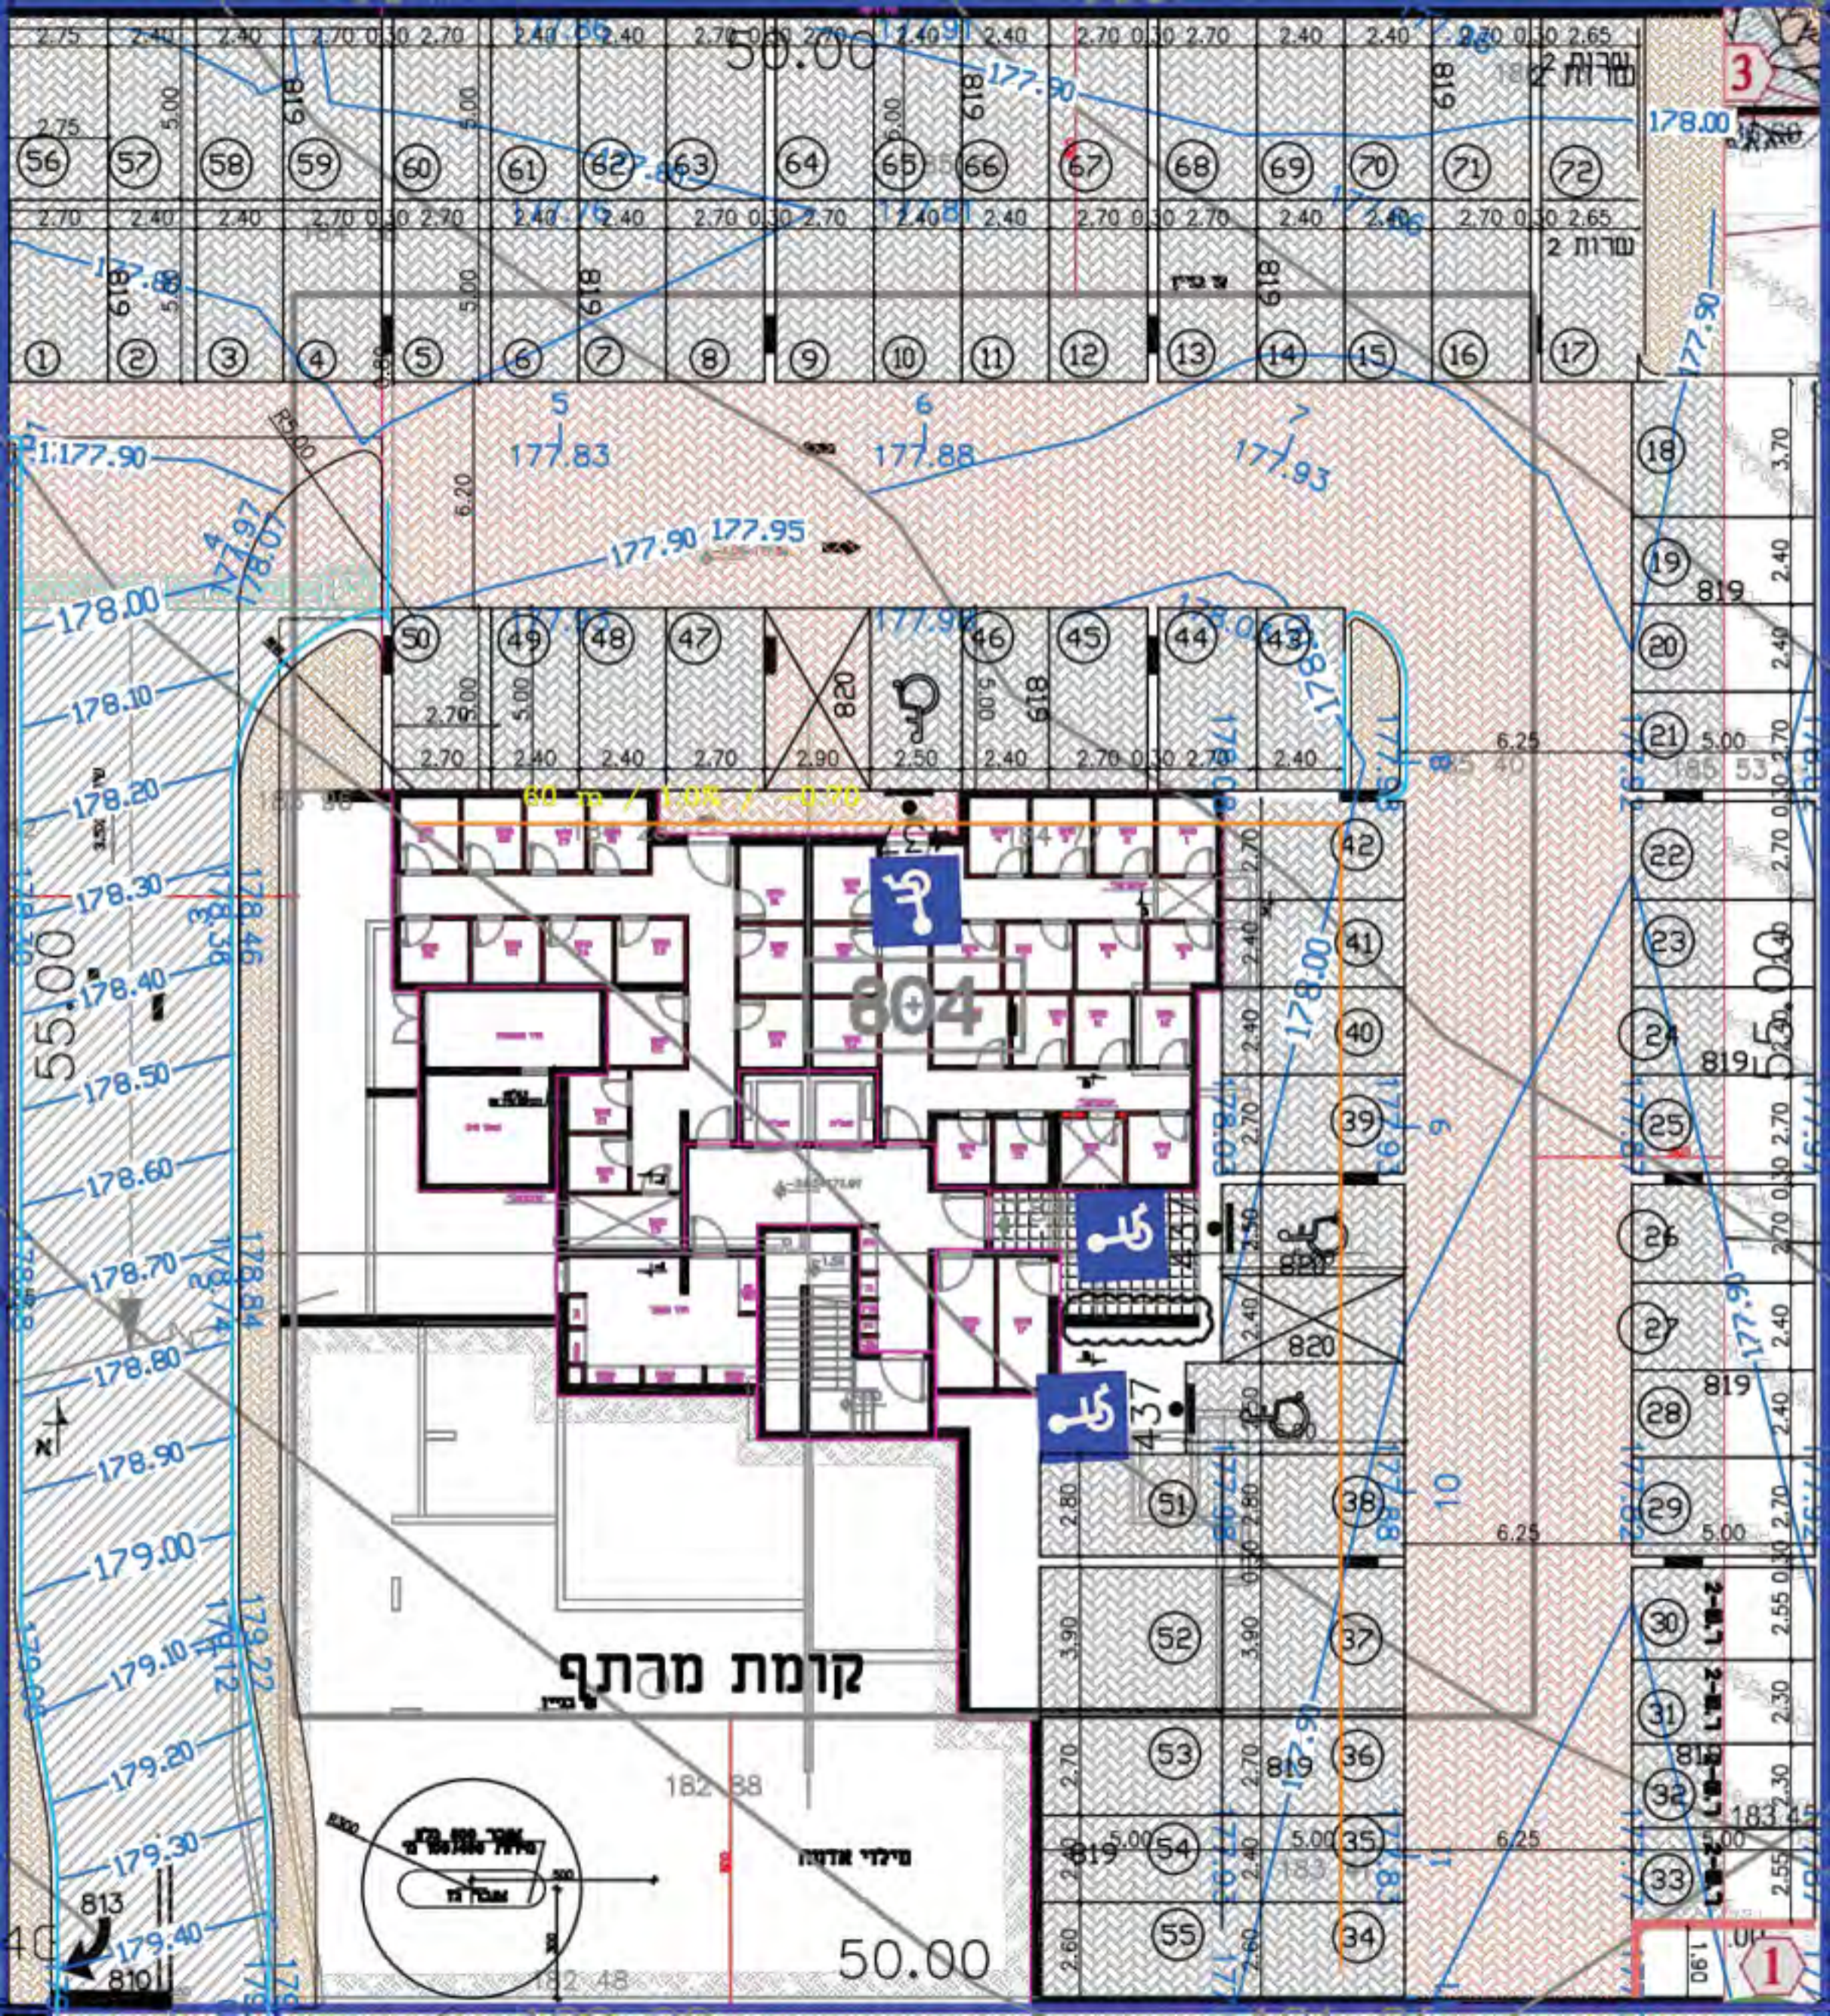

קומת מרתף

04.09908

קומת מתחם

50.00

813
810

נילדי מדונה

182 88

6.25

10

9

8

1

3