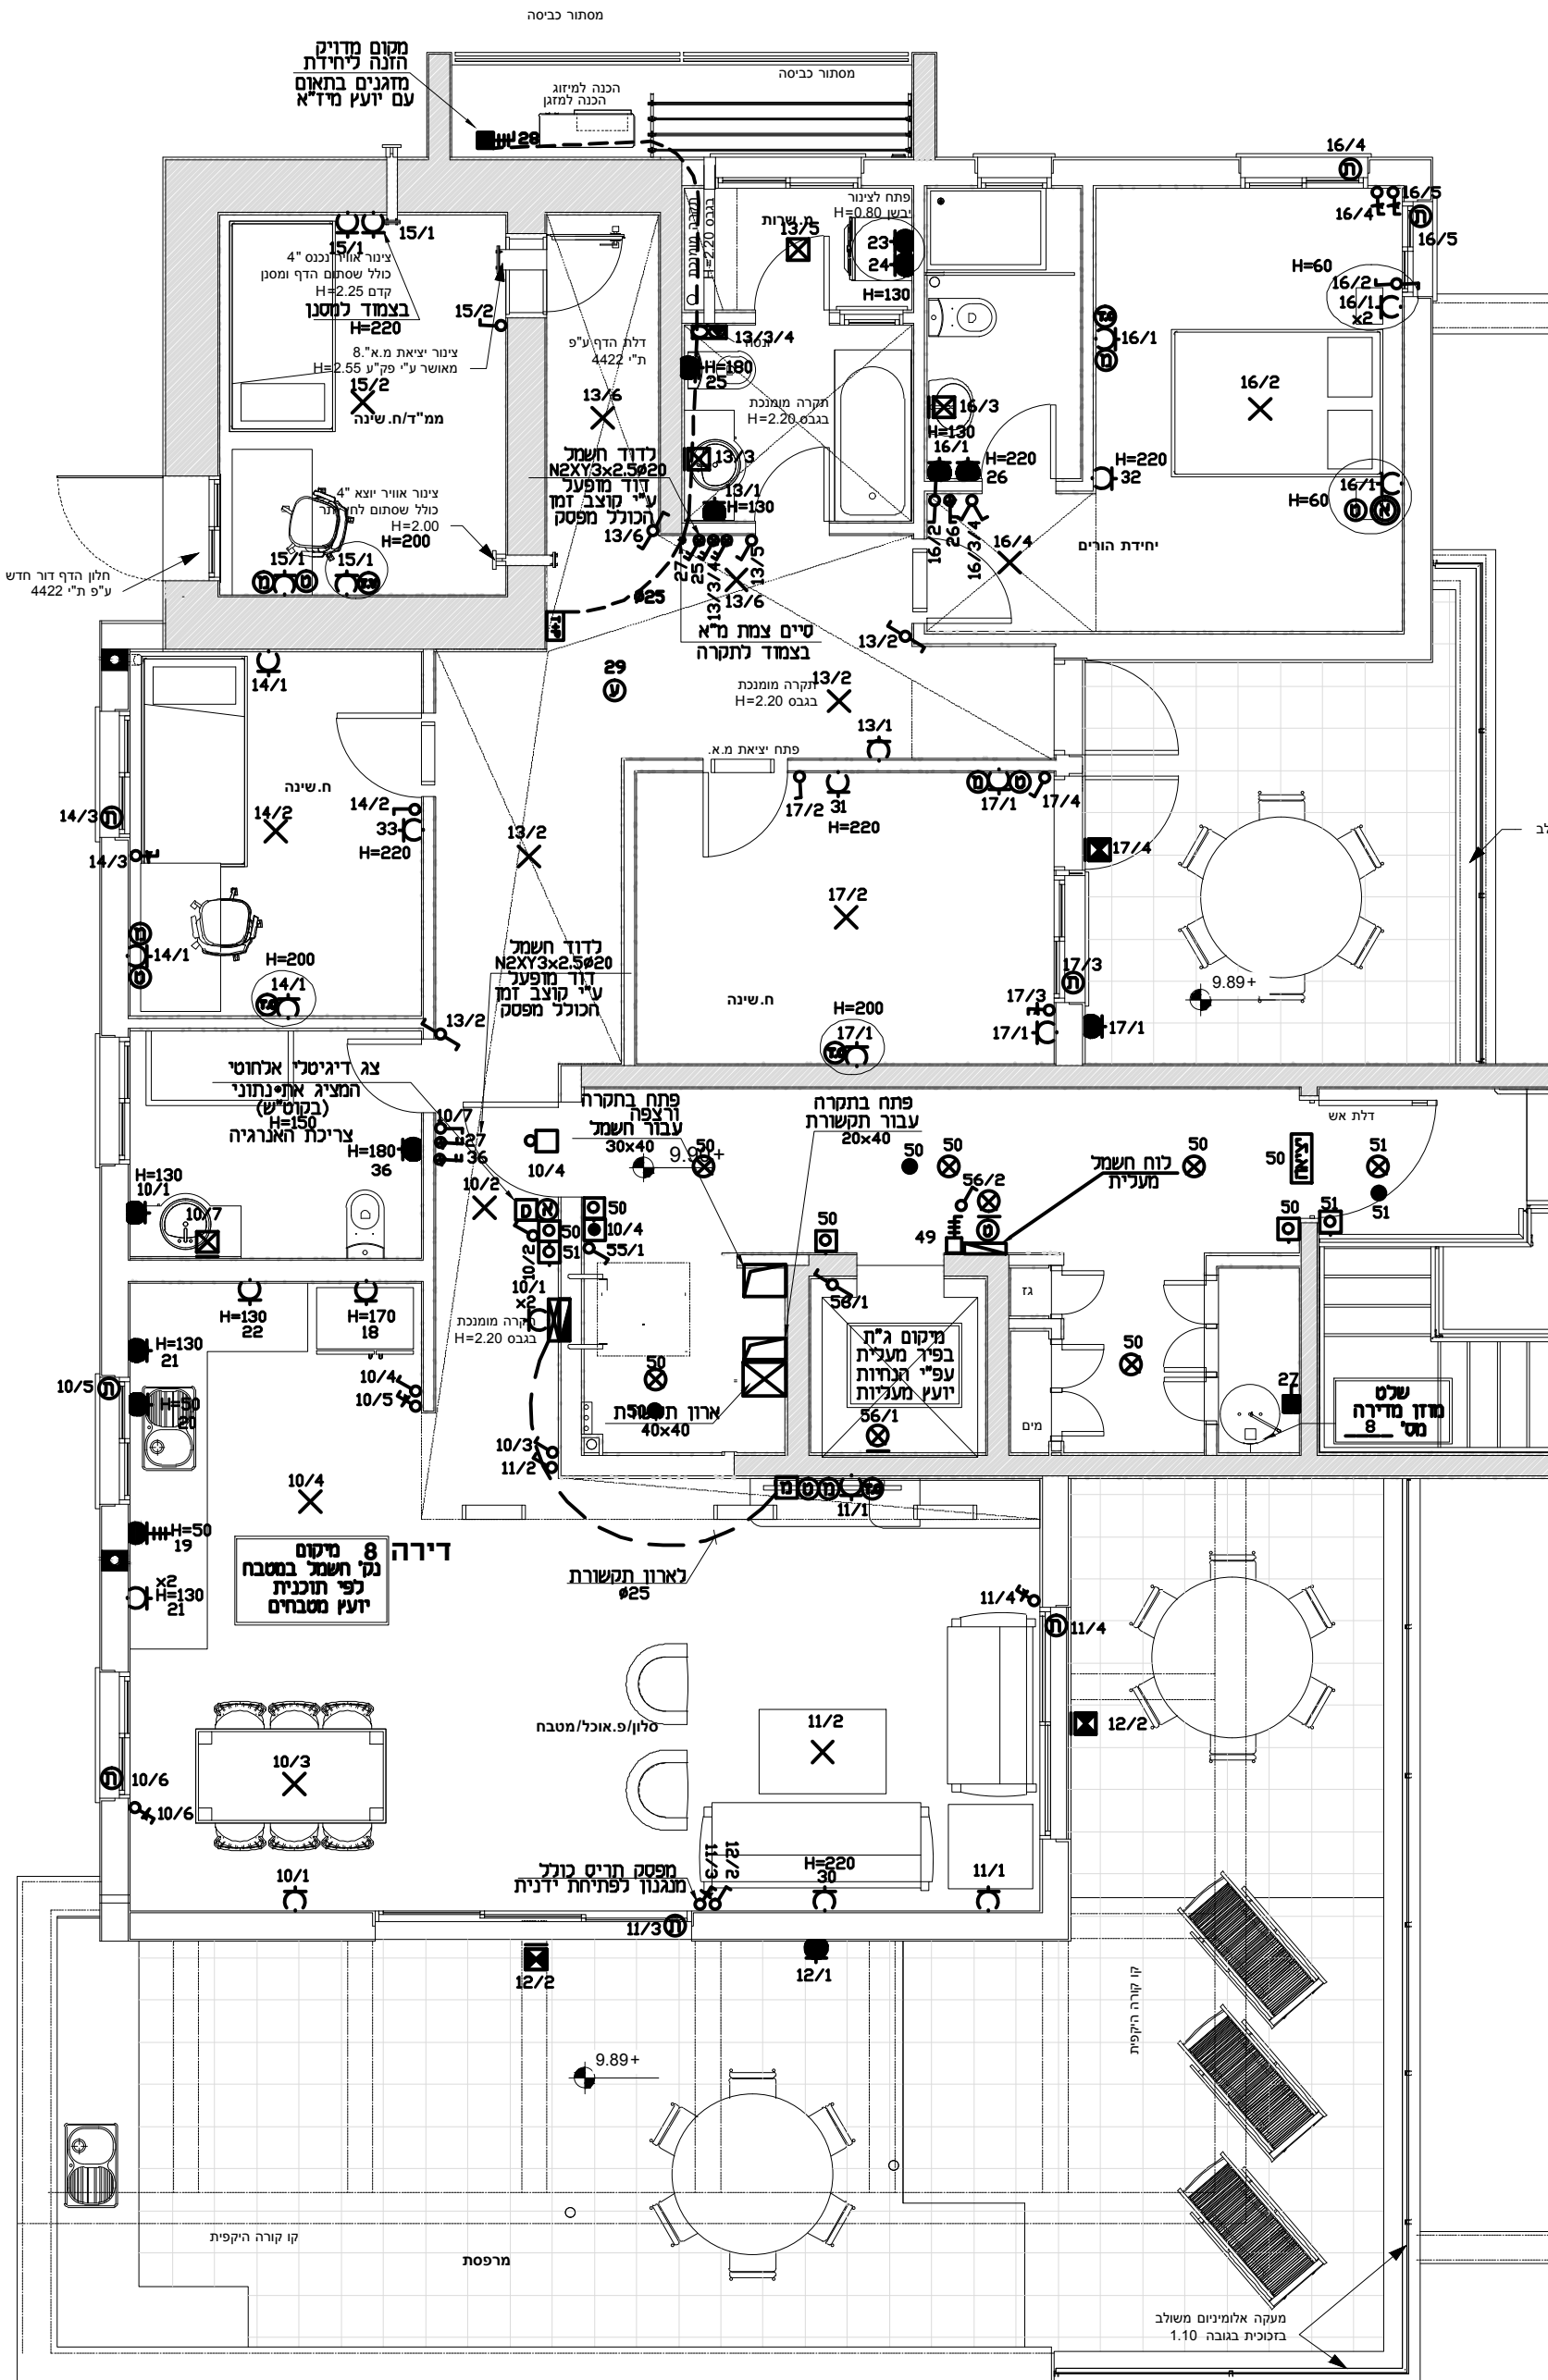

קרית שמזנה יובלים

בנין דגם F8 קומה 3

תכנית זו אינה מחליפה את תכנית המכר
והיא נענת לזכש"מ לצורכי נחיות
בקבלת החלטות לשינויים בדירה.

דירה 8

קנ"מ 1 : 50