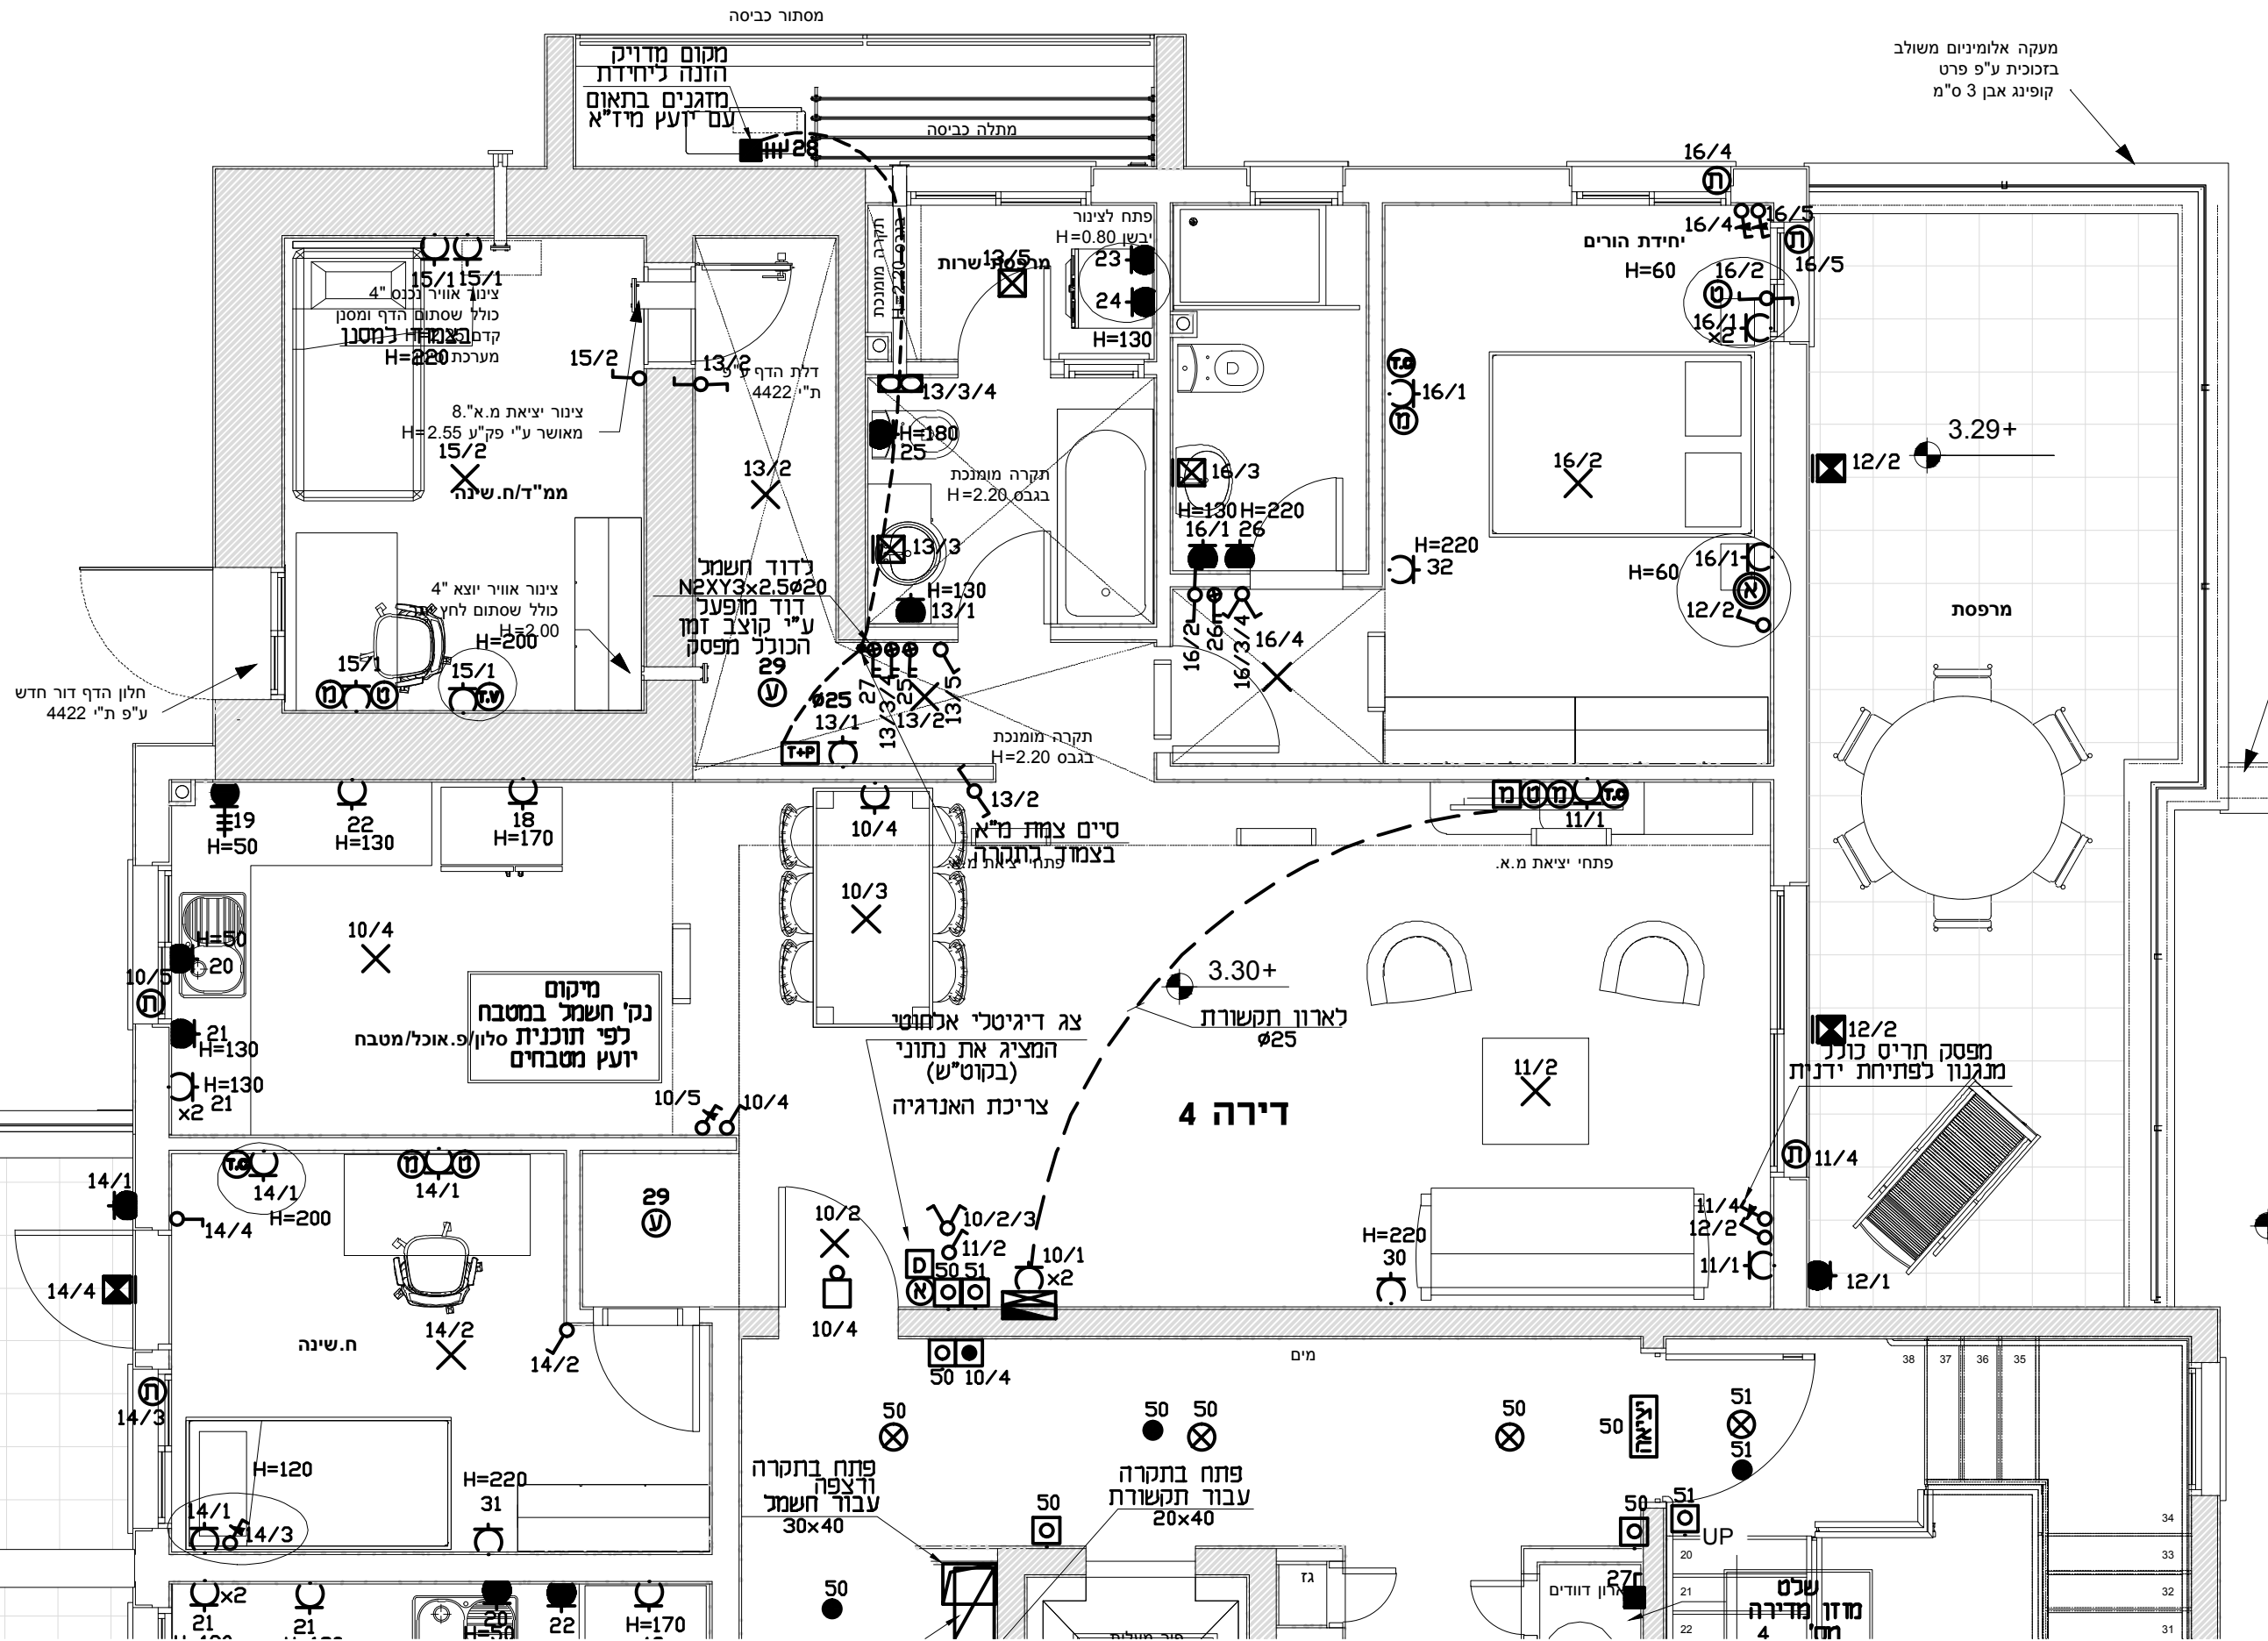

## בנין דגם F קומה 1

תכנית זו אינה מחליפה את תכנית המכר  
ודיא נתנת לדוכשים לצורכי נוחות  
בקבלת החלטות לשינויים בדיחה.

### דירה 4

קנ"מ 1:50

מעקה אלומיניום משולב  
בזכוכית ע"פ פרט  
קופינג אבן 3 ס"מ

מסתור כביסה

מקום מדייק  
הזנה ליחידת  
מזגנים בתאום  
עם יועץ מדי"א

חלון הדף דור חדש  
ע"פ ת"י 4422

מיקום  
נקי חשמל במטבח  
לפי תוכנית סלון פ.א.א.מ/מטבח  
יועץ מטבחים

צג דיגיטלי אנטני  
המציג את נתוני  
(בקו"ט"ש)  
צריכת האנרגיה

מפסק חריס כונן  
מתגון לפתיחת ידנית

פתח בתקרה  
עבוד חשמל  
30x40

פתח בתקרה  
עבוד תקשורת  
20x40

שולחן  
מזון מדידה  
4