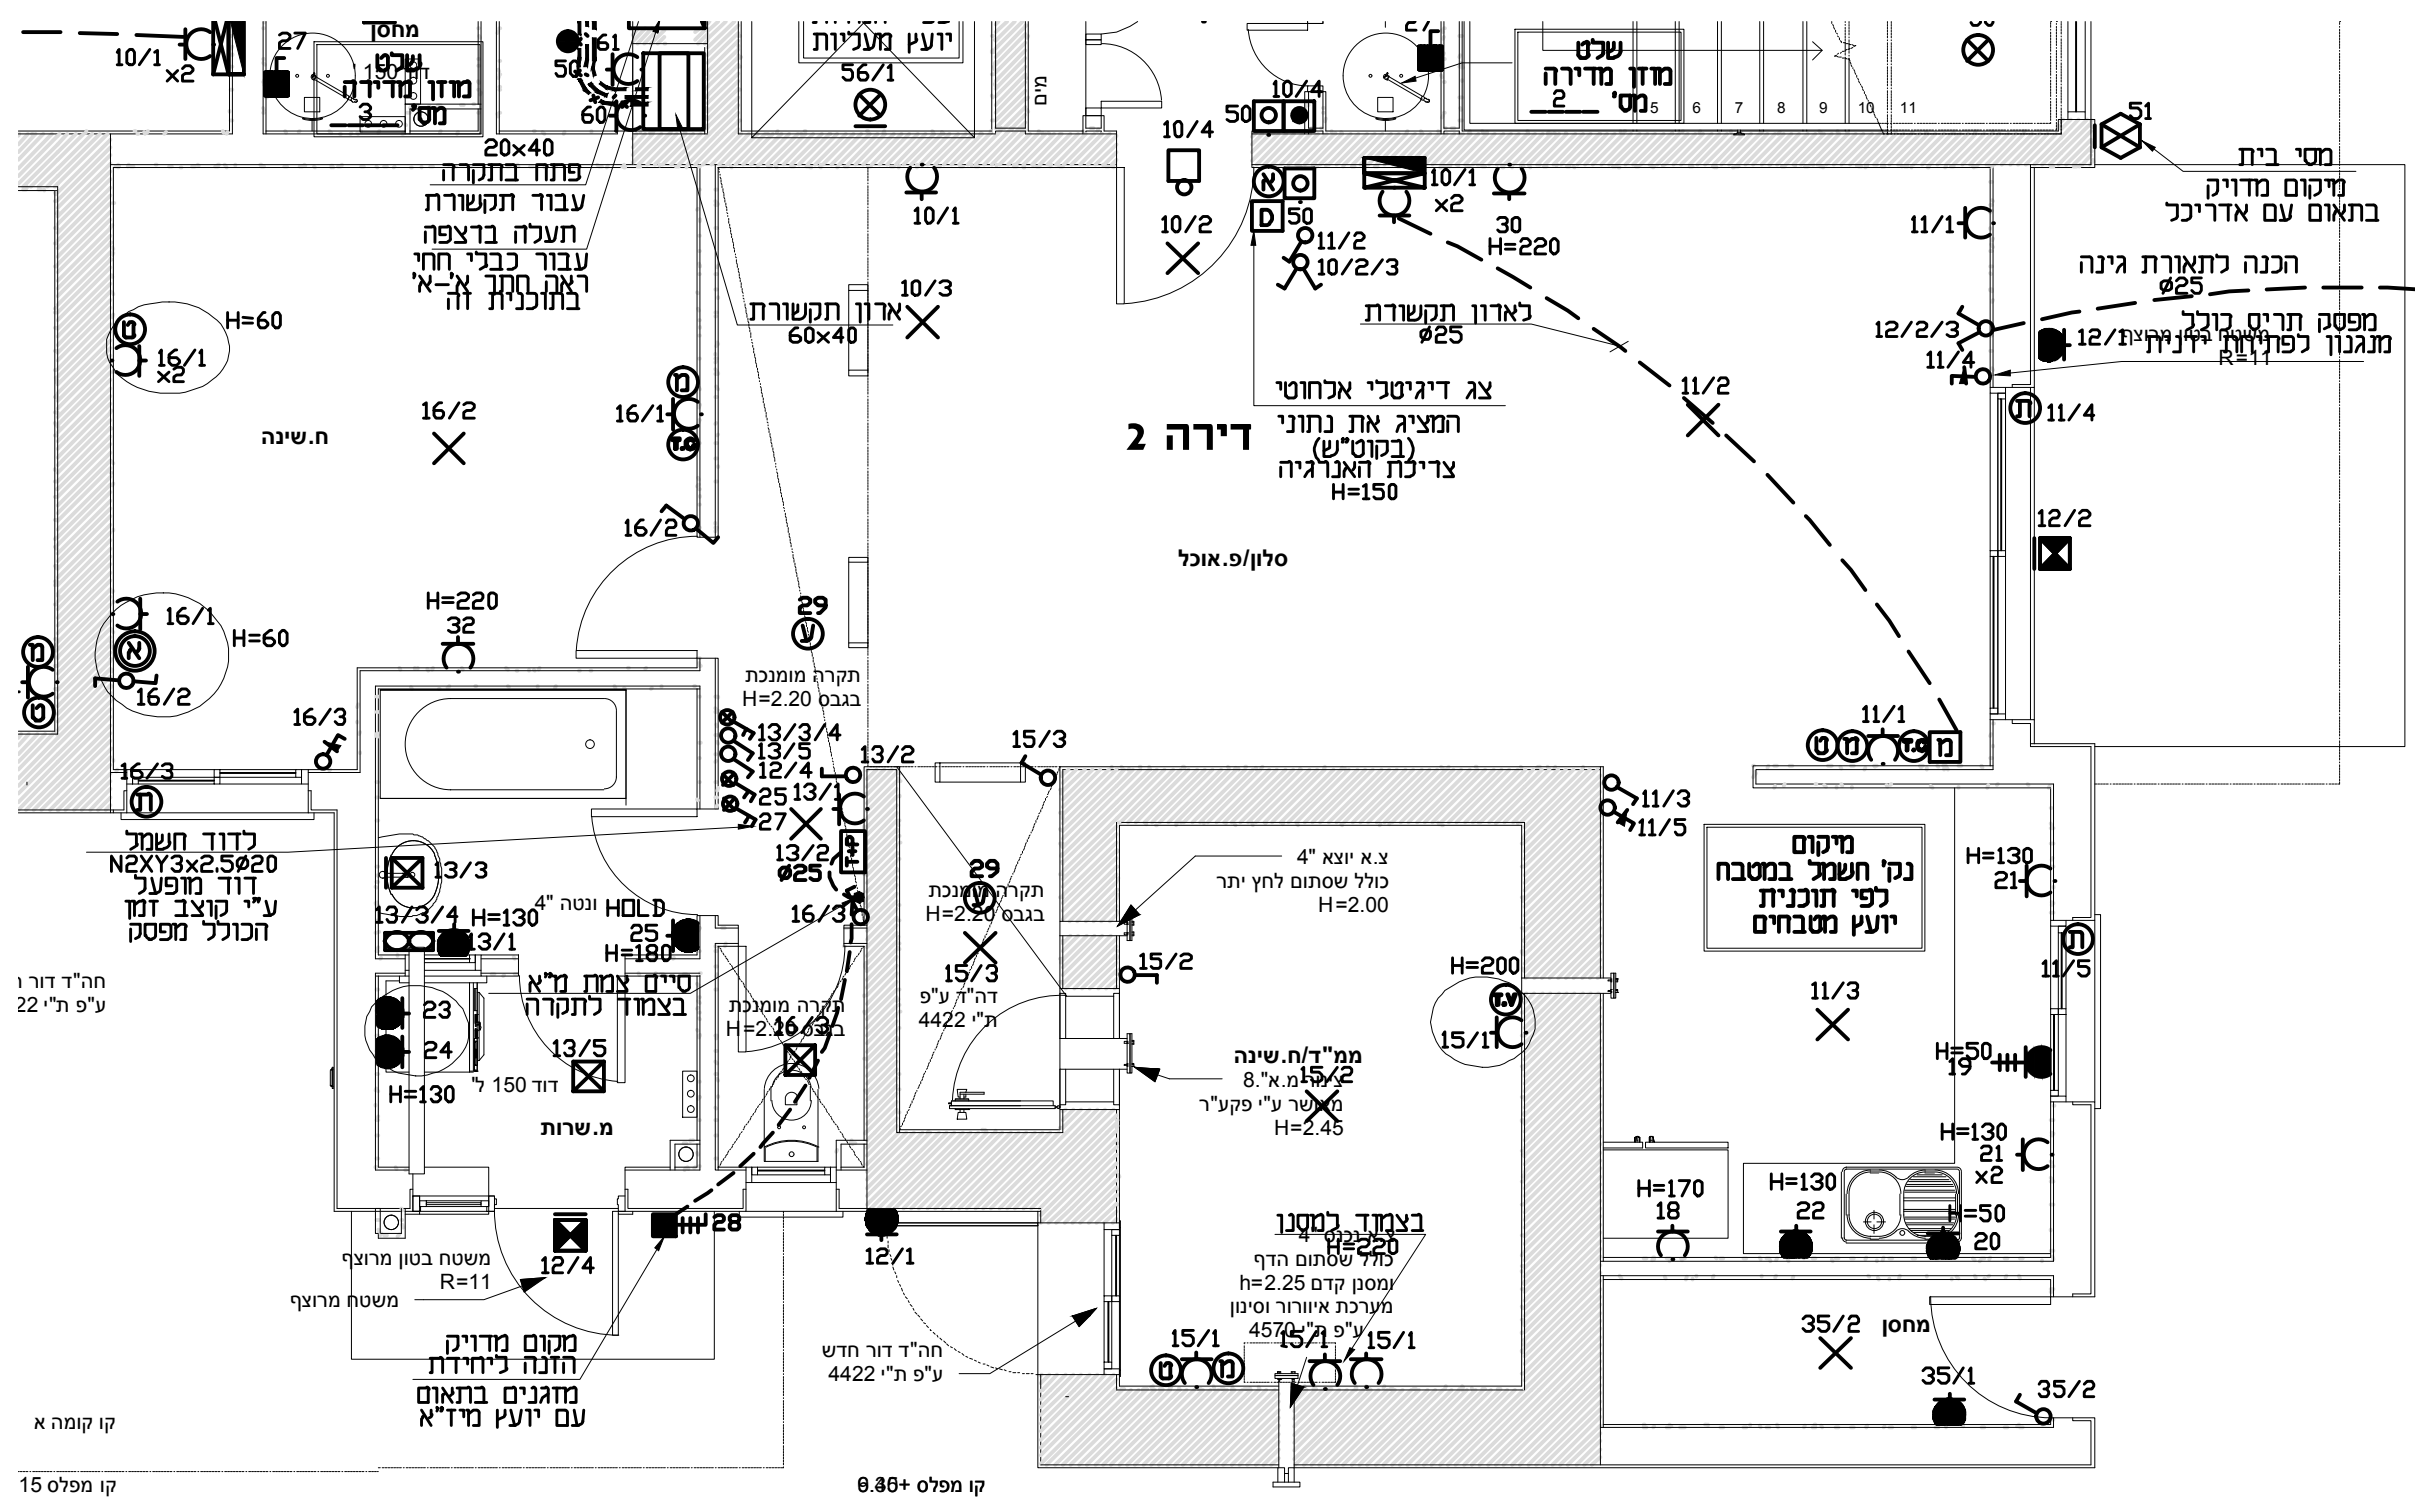

קרית שמונה יובלים

בנין דגם F6 קומת קרקע

תכנית זו אינה מחליפה את תכנית המכר
והיא נתנת לדוכשים לצורכי נוחות
בקבלת החלטות לשנייתם בדידה.

דירה 2

קו קומה א
קו מפלס 15