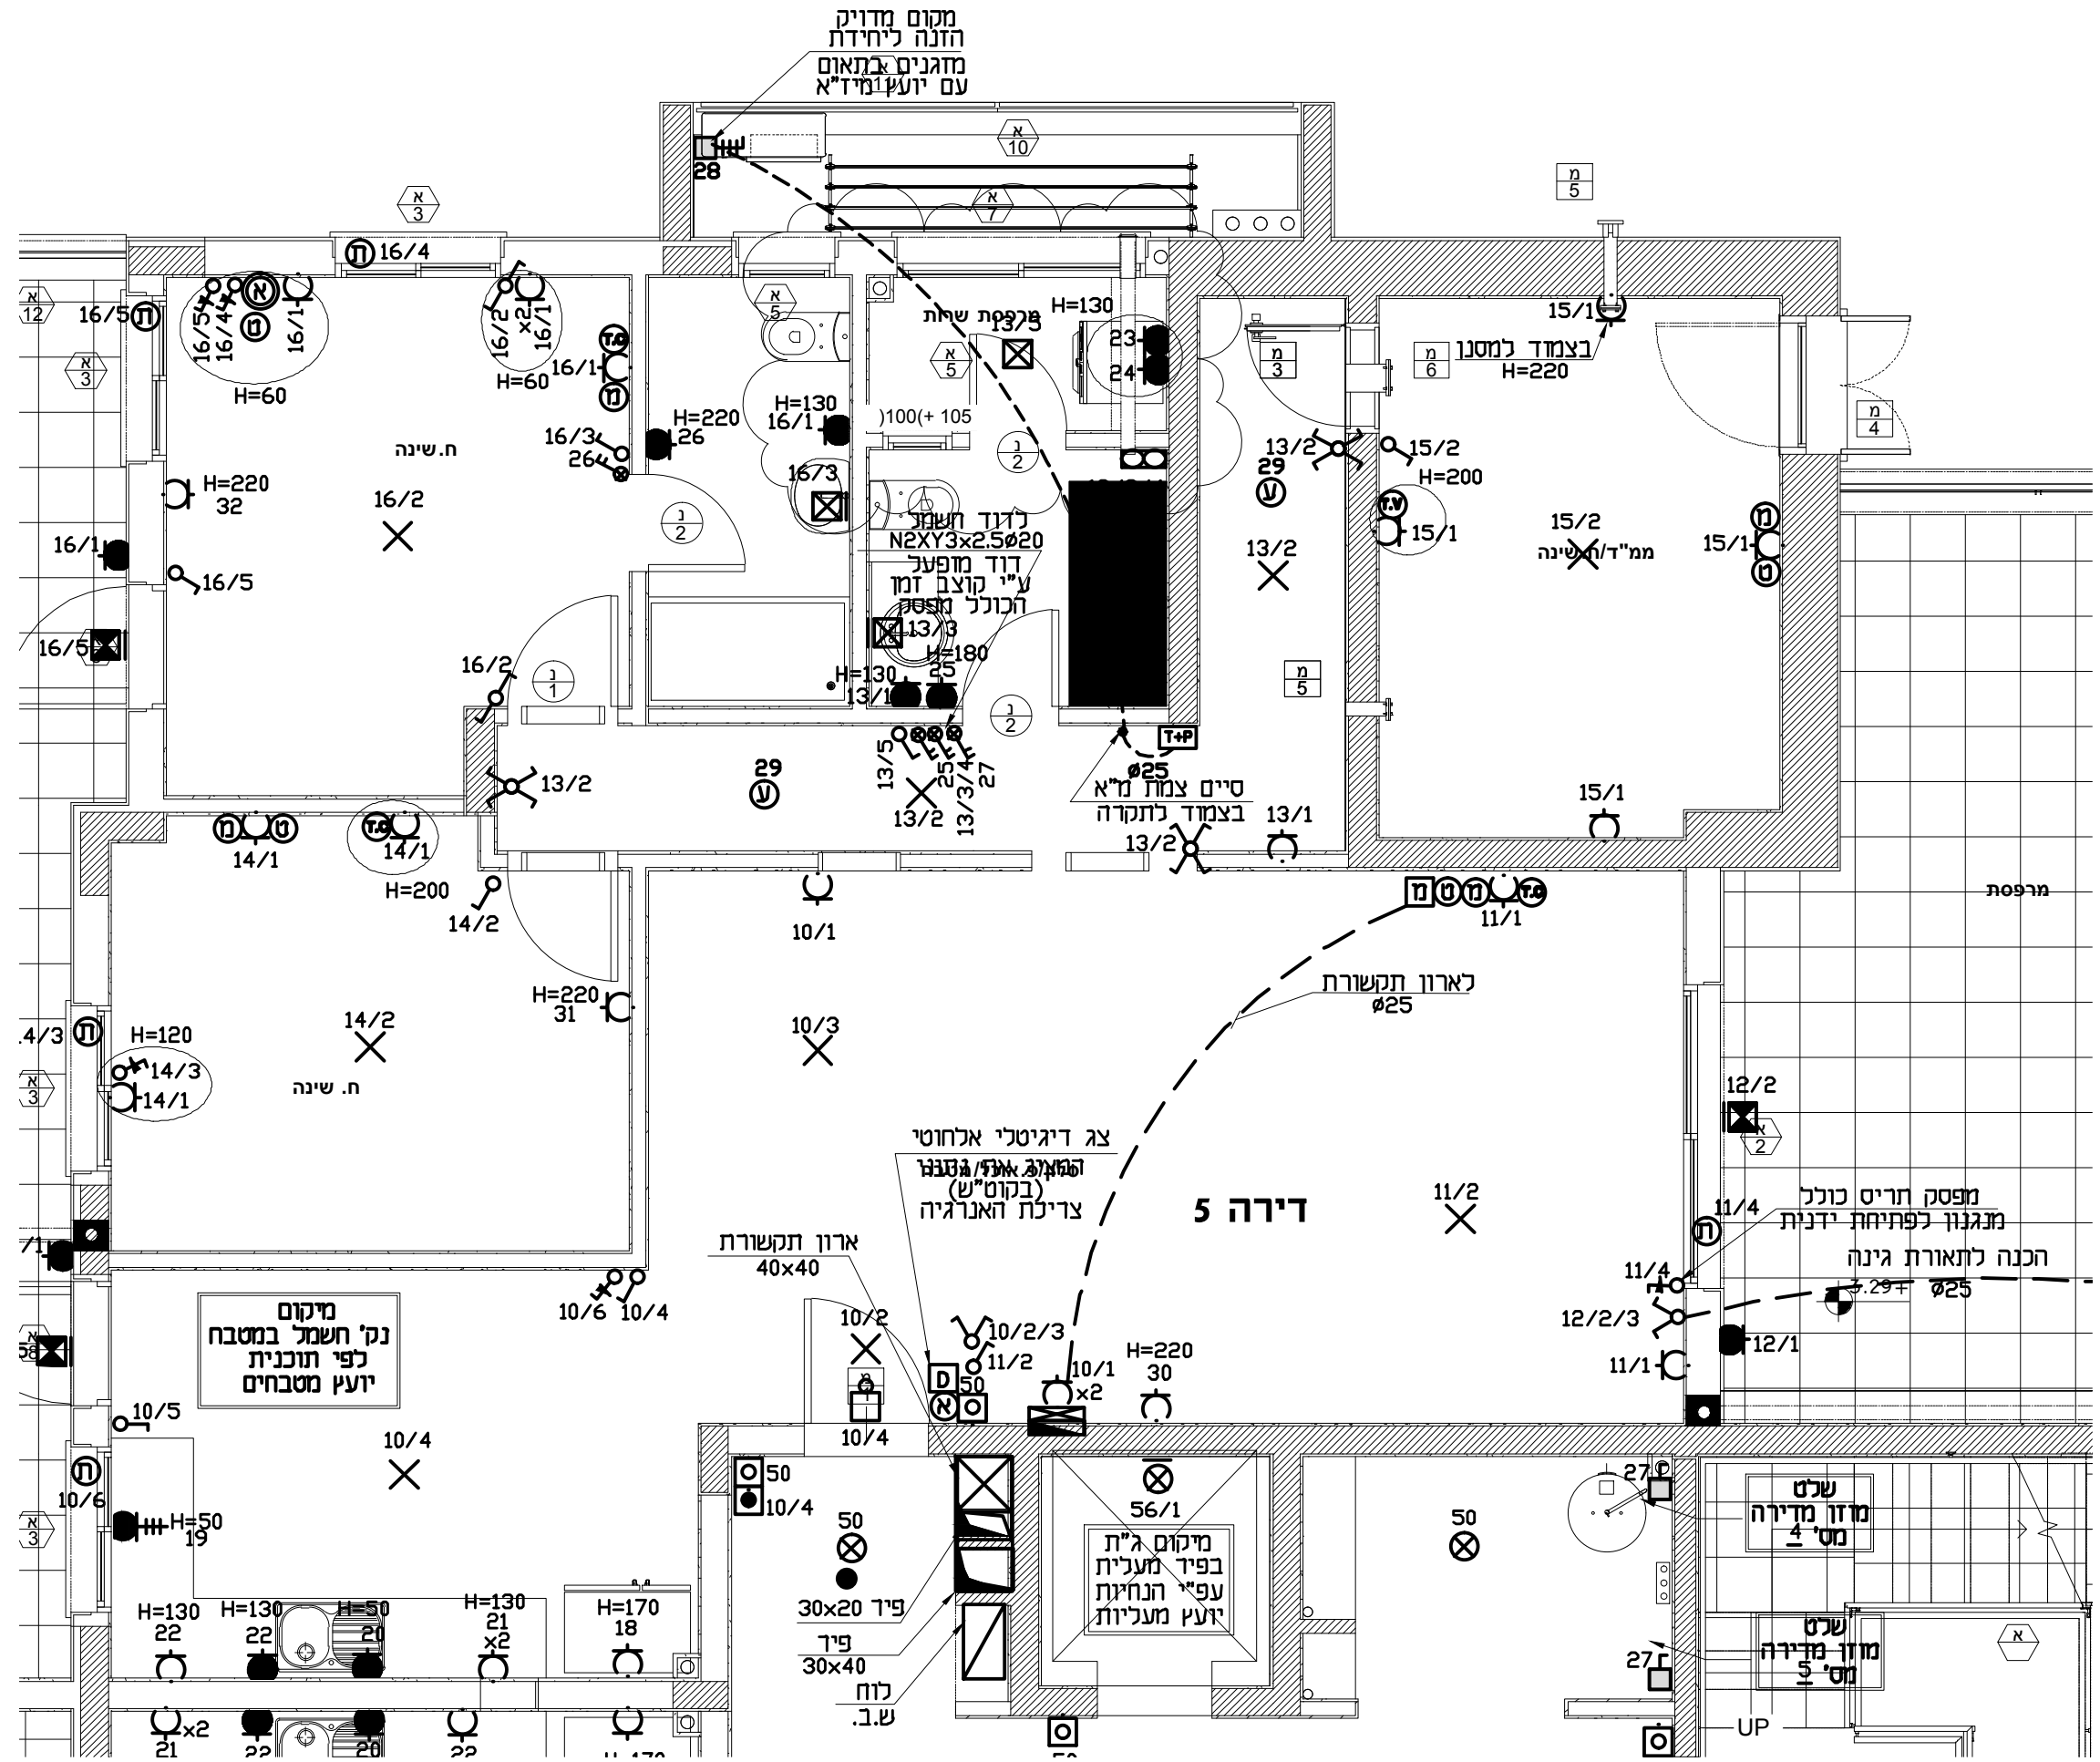

קרית שמונה
יובלים

בנין דגם 8
קומה 1

תכנית זו אינה מחליפה את תכנית המכר
ודיא נתנת לדוכשים לצורכי נוחות
בקבלת החלטות לשינויים בדידה.

דירה 5

מקום מדויק
הזנה ליחידת
מדגנים בתאום
עם יועץ מיז"א

ברקת שית
H=130

בצמוד למסנו
H=220

לדוד חשמל
N2XY3x2.5ø20
דוד מפעל
ע"י קוצב זמן
הכולל חשמל

סיים צמח מ"א
בצמוד לתקרה

לארון תקשורת
ø25

צג דיגיטלי אלחוטי
המאריך את/גומבנו
(בקות"ש)
צדינת האנרגיה

מפסק חריס כונל
מנגנון לפתיחת ידנית
הכנה לתאורת גינה

מיקום
נקי חשמל במטבח
כפי תוכנית
יועץ מטבחים

מיקום ג"ת
בפיד מעליות
עפ"י הנחיות
יועץ מעליות

שלט
מודן מדירה
4 מט'

שלט
מודן מדירה
5 מט'

UP