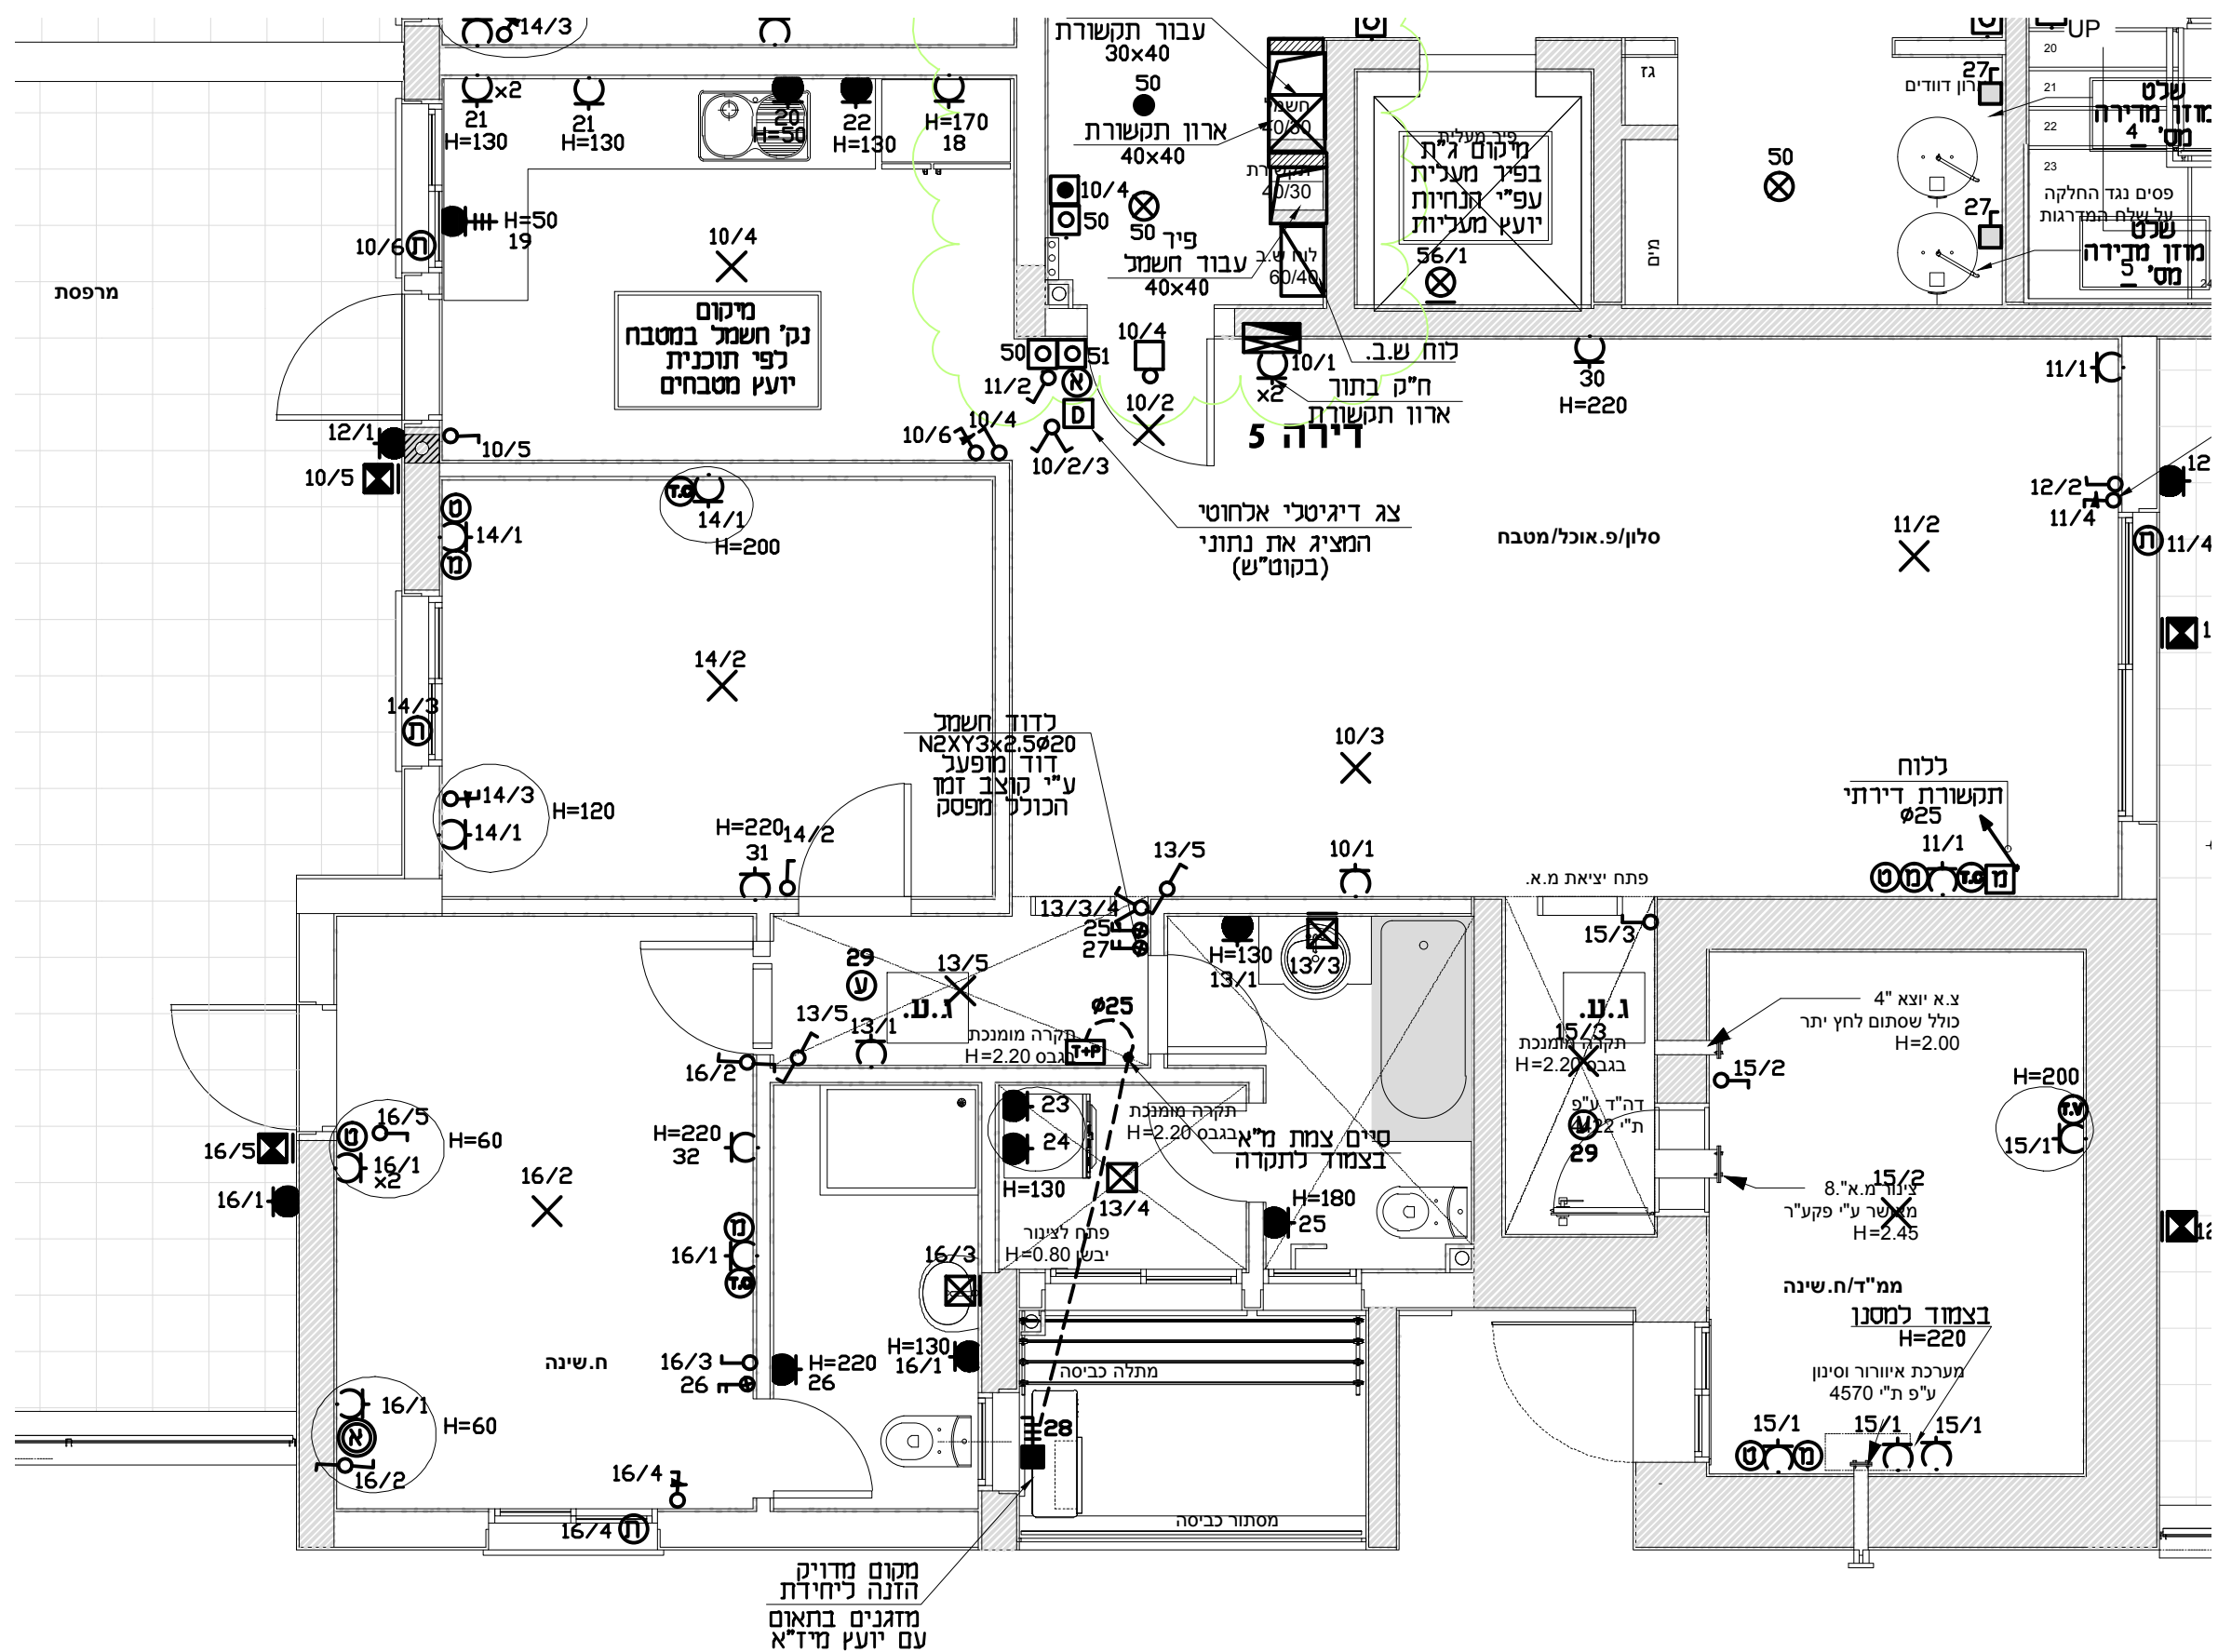

קרית שמזונה יובלים

בנין דגם B קומה 1

תכנית זו אינה מחליפה את תכנית המכר
והיא נתנת לדוכשים לצרכי נוחות
בקבלת החלטות לשניים בדידה.

דירה 5

מקום מדויק
הזנה ליחידת
מזגנים בתאום
עם יועץ מיד"א