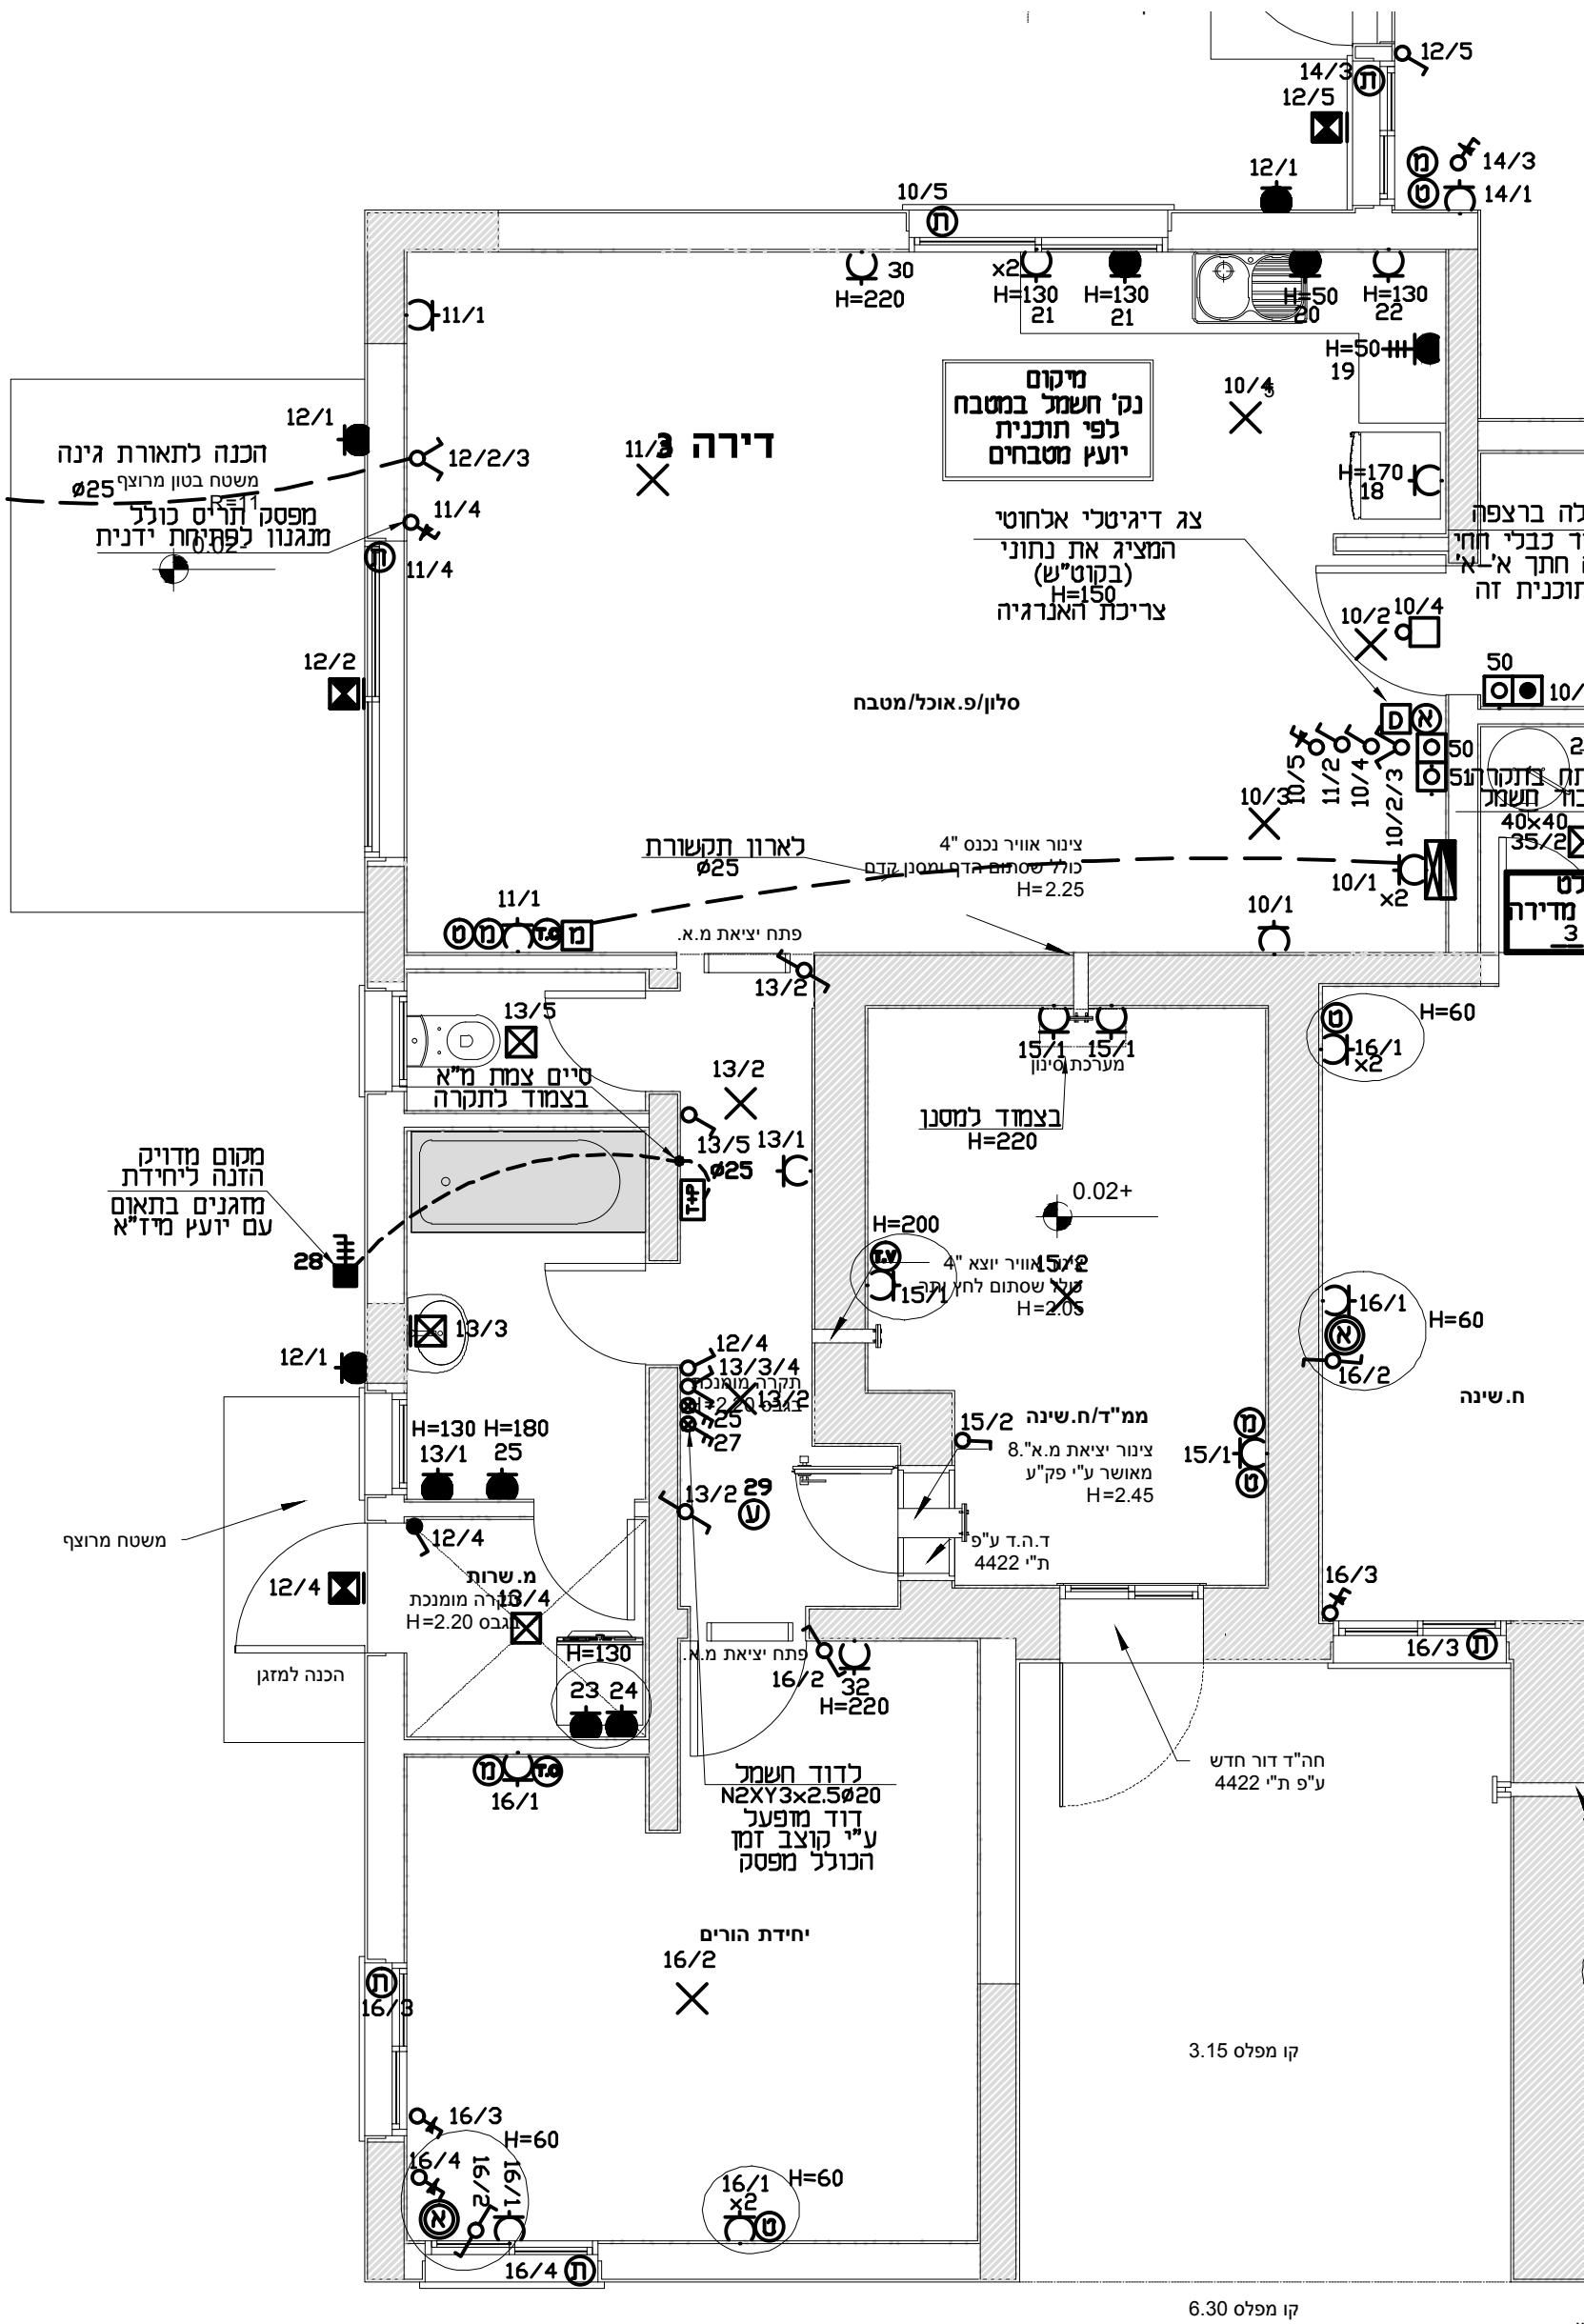

## בנין דגם A קומת קרקע

תכנית זו אינה מחליפה את תכנית המזכ  
והיא נתנה לדוכשים לצדכי מחוזת  
בקבלת החלטות לשינויים בדידה.

דירה 3

קו מפלס 3.15

קו מפלס 6.30

קו"מ 1 : 50