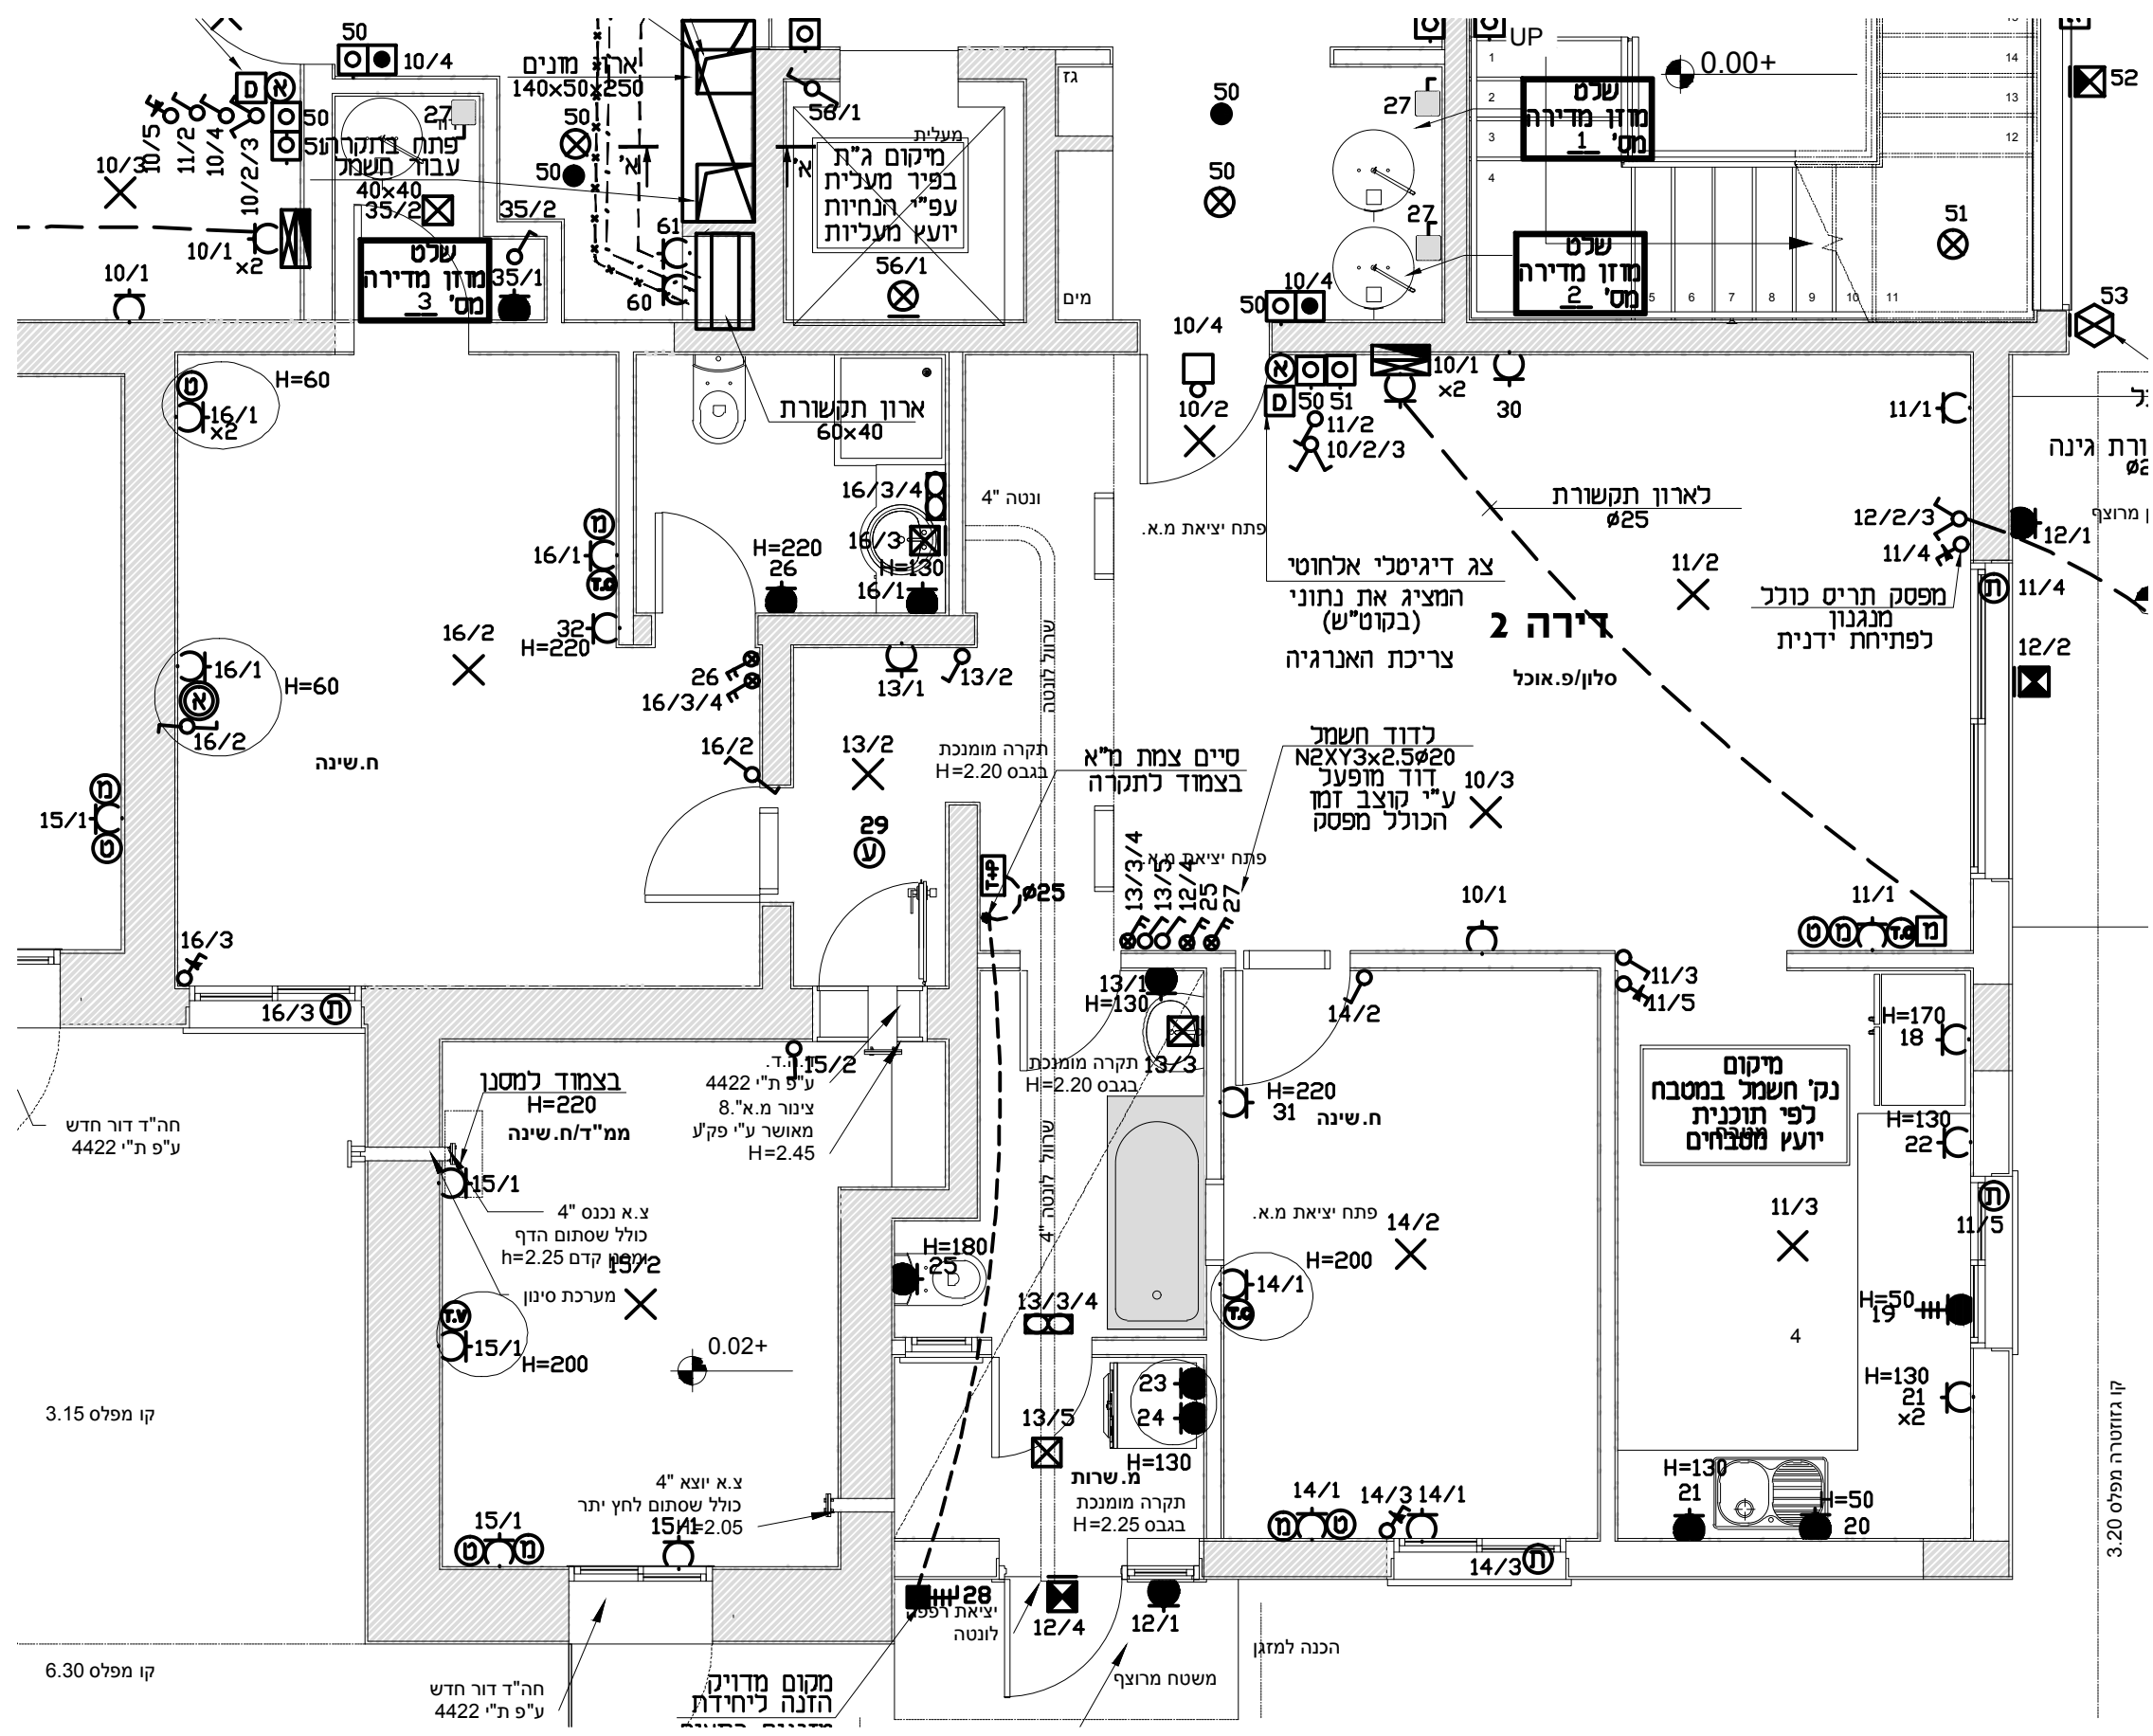

## בנין דגם A8 קומת קרקע

תכנית זו אינה מחליפה את תכנית המכר  
והיא נתנת לרוכשים לצורכי נוחות  
בקבלת החלטות לשינויים בדירה.

### דירה 2

קנ"ח 1:50

קו גזוטררה מפלס 3.20